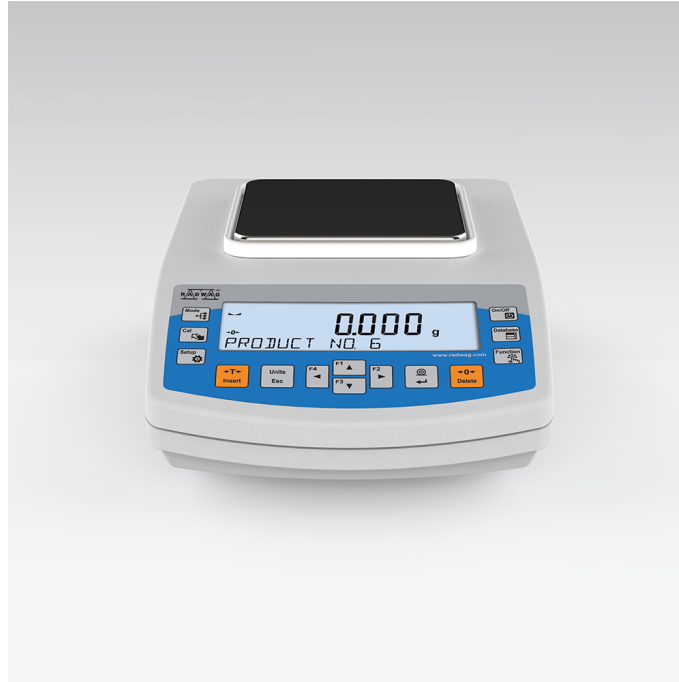

Balança de precisão PS 750.R1

WL-213-0022

More information on the website
mirror.radwag.com/br/info,w1,HUB

The drawings, photos and graphics used are for illustrative purposes only.

Funções

Autotest

Dosing

Percent Weighing

Animal weighing

Density determination

Ficha Técnica

Parâmetros metrológicos	
Capacidade máxima [máx]	750 g
Carga mínima	20 mg
Resolução [d]	0,001 g
Faixa de tara	-750 g
Repetibilidade (máx.)	0,0015 g
Repetibilidade (5% máx.)	0,0005 g

Parâmetros metrológicos	
Linearidade	±0,003 g
Tempo de estabilização	2 s
Ajuste	externa
Sensibilidade até desvio de temperatura	$2 \times 10^{-6} / ^\circ\text{C} \times \text{Rt}$
Parâmetros físicos	
Sistema de nivelamento	manual
Display	5,3" LCD (retroiluminado)
Escopo de entrega	Balança, prato de pesagem, protetor até prato de pesagem, amortecedor com aterramento x1, amortecedor x3, fonte de alimentação.
Dimensões até prato de pesagem	128x128 mm
Dimensões da embalagem L x P x A	475x380x345 mm
Peso líquido	3,2 kg
Peso bruto	4,5 kg
Construção	
Classe de proteção	IP 43
Interface de comunicação	
Interface de comunicação	2xRS232 ¹ , USB-A, USB-B, Wi-Fi (opcional)
Parâmetros elétricos	
Fonte de alimentação	Adaptador: 100 – 240V AC 50/60Hz 0,6A; 12V DC 1,2A Balança: 12 – 15V DC 0,4A max
Consumo de energia	4 W
Condições ambientais	
Temperatura de operação	+10 – +40 °C
Umidade relativa	40% – 80%