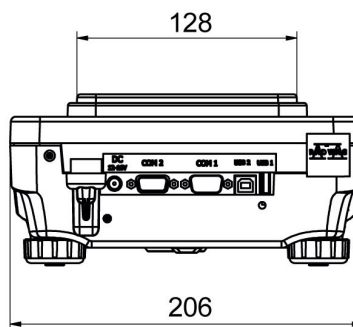

Parâmetros metrológicos	
Linearidade	±0,003 g
Tempo de estabilização	2 s
Ajuste	externa
Sensibilidade até desvio de temperatura	$2 \times 10^{-6} / ^\circ\text{C} \times \text{Rt}$
Parâmetros físicos	
Sistema de nivelamento	manual
Display	5,3" LCD (retroiluminado)
Escopo de entrega	Balança, prato de pesagem, protetor até prato de pesagem, amortecedor com aterramento x1, amortecedor x3, fonte de alimentação.
Dimensões até prato de pesagem	128x128 mm
Dimensões da embalagem L x P x A	475x380x345 mm
Peso líquido	3,2 kg
Peso bruto	4,5 kg
Construção	
Classe de proteção	IP 43
Interface de comunicação	
Interface de comunicação	2xRS232 ¹ , USB-A, USB-B, Wi-Fi (opcional)
Parâmetros elétricos	
Fonte de alimentação	Adaptador: 100 – 240V AC 50/60Hz 0,6A; 12V DC 1,2A Balança: 12 – 15V DC 0,4A max
Consumo de energia	4 W
Condições ambientais	
Temperatura de operação	+10 – +40 °C
Umidade relativa	40% – 80%

* Wi-Fi® is a registered trademark of Wi-Fi® Alliance.

Acessórios (Additional Fee)

Case de armazenamento para balanças
Mesas antivibração
Adaptadores de energia
Cabos de alimentação para acendedor de cigarro automotivo
Cabo USB (plataforma - impressora)
Determinação da densidade KIT
!Leitores de código de barras
Protetor de Vento para balanças com prato de pesagem de 128x128 mm

RS 232, RS 485 cabos
Displays
Protetor de vento
Impressora de recibos
Capa protetora para balanças
Pesagem por baixo
Cabos RS 232 (plataforma - impressora)

Software (Additional Fee)

• RAD Key [WX-010-0005]
• Leitor Alibi [WX-010-0114]

• R-Panel [WX-010-0187]
• R-Lab [WX-010-0080]

Dimensões do dispositivo L x P x A

PS R, d = 1 mg

PS R, d = 10 mg

PS R.M, d = 10 mg