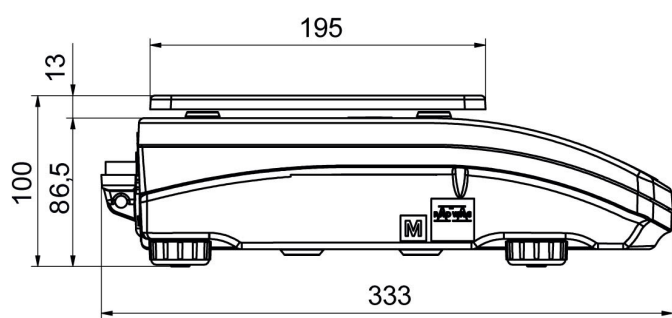

Parâmetros metrológicos	
Linearidade	±0,003 g
Tempo de estabilização	2 s
Ajuste	externa
Sensibilidade até desvio de temperatura	$2 \times 10^{-6} / ^\circ\text{C} \times \text{Rt}$
Parâmetros físicos	
Sistema de nivelamento	manual
Display	5,3" LCD (retroiluminado)
Escopo de entrega	Balança, prato de pesagem, protetor até prato de pesagem, amortecedor com aterramento x1, amortecedor x3, fonte de alimentação.
Dimensões até prato de pesagem	128x128 mm
Dimensões da embalagem L x P x A	475x380x345 mm
Peso líquido	3,2 kg
Peso bruto	4,5 kg
Construção	
Classe de proteção	IP 43
Interface de comunicação	
Interface de comunicação	2xRS232 ¹ , USB-A, USB-B, Wi-Fi (opcional)
Parâmetros elétricos	
Fonte de alimentação	Adaptador: 100 – 240V AC 50/60Hz 0,6A; 12V DC 1,2A Balança: 12 – 15V DC 0,4A max
Consumo de energia	4 W
Condições ambientais	
Temperatura de operação	+10 – +40 °C
Umidade relativa	40% – 80%

• R-Panel [WX-010-0187]
• R-Lab [WX-010-0080]

Dimensões do dispositivo L x P x A

PS R, d = 1 mg

PS R, d = 10 mg

PS R.M, d = 10 mg