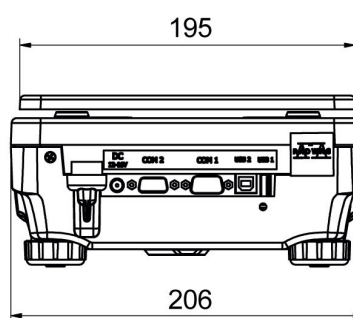

Parâmetros metrológicos	
Linearidade	±0,003 g
Tempo de estabilização	2 s
Ajuste	externa
Sensibilidade até desvio de temperatura	$2 \times 10^{-6} / ^\circ\text{C} \times \text{Rt}$
Parâmetros físicos	
Sistema de nivelamento	manual
Display	5,3" LCD (retroiluminado)
Escopo de entrega	Balança, prato de pesagem, protetor até prato de pesagem, amortecedor com aterramento x1, amortecedor x3, fonte de alimentação.
Dimensões até prato de pesagem	128x128 mm
Dimensões da embalagem L x P x A	475x380x345 mm
Peso líquido	3,2 kg
Peso bruto	4,5 kg
Construção	
Classe de proteção	IP 43
Interface de comunicação	
Interface de comunicação	2xRS232 ¹ , USB-A, USB-B, Wi-Fi (opcional)
Parâmetros elétricos	
Fonte de alimentação	Adaptador: 100 – 240V AC 50/60Hz 0,6A; 12V DC 1,2A Balança: 12 – 15V DC 0,4A max
Consumo de energia	4 W
Condições ambientais	
Temperatura de operação	+10 – +40 °C
Umidade relativa	40% – 80%

• R-Panel [WX-010-0187]
• R-Lab [WX-010-0080]

Dimensões do dispositivo L x P x A

PS R, d = 1 mg

PS R, d = 10 mg

PS R.M, d = 10 mg