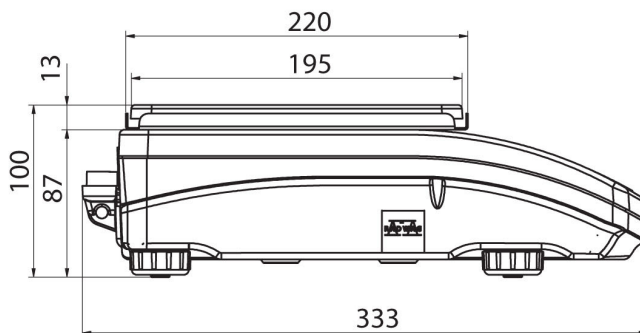

Parâmetros metrológicos	
Linearidade	±0,003 g
Tempo de estabilização	2 s
Ajuste	externa
Sensibilidade até desvio de temperatura	$2 \times 10^{-6} / ^\circ\text{C} \times \text{Rt}$
Parâmetros físicos	
Sistema de nivelamento	manual
Display	5,3" LCD (retroiluminado)
Escopo de entrega	Balança, prato de pesagem, protetor até prato de pesagem, amortecedor com aterramento x1, amortecedor x3, fonte de alimentação.
Dimensões até prato de pesagem	128x128 mm
Dimensões da embalagem L x P x A	475x380x345 mm
Peso líquido	3,2 kg
Peso bruto	4,5 kg
Construção	
Classe de proteção	IP 43
Interface de comunicação	
Interface de comunicação	2xRS232 ¹ , USB-A, USB-B, Wi-Fi (opcional)
Parâmetros elétricos	
Fonte de alimentação	Adaptador: 100 – 240V AC 50/60Hz 0,6A; 12V DC 1,2A Balança: 12 – 15V DC 0,4A max
Consumo de energia	4 W
Condições ambientais	
Temperatura de operação	+10 – +40 °C
Umidade relativa	40% – 80%

• R-Panel [WX-010-0187]
• R-Lab [WX-010-0080]

Dimensões do dispositivo L x P x A

PS R, d = 1 mg

PS R, d = 10 mg

PS R.M, d = 10 mg