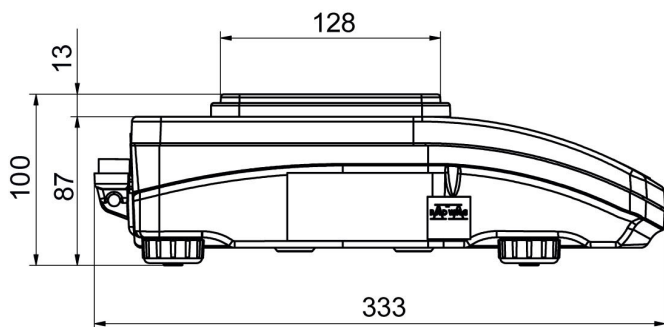

Parâmetros metrológicos	
Linearidade	±0,003 g
Tempo de estabilização	2 s
Ajuste	externa
Sensibilidade até desvio de temperatura	$2 \times 10^{-6} / ^\circ\text{C} \times \text{Rt}$
Parâmetros físicos	
Sistema de nivelamento	manual
Display	5,3" LCD (retroiluminado)
Escopo de entrega	Balança, prato de pesagem, protetor até prato de pesagem, amortecedor com aterramento x1, amortecedor x3, fonte de alimentação.
Dimensões até prato de pesagem	128x128 mm
Dimensões da embalagem L x P x A	475x380x345 mm
Peso líquido	3,2 kg
Peso bruto	4,5 kg
Construção	
Classe de proteção	IP 43
Interface de comunicação	
Interface de comunicação	2xRS232 ¹ , USB-A, USB-B, Wi-Fi (opcional)
Parâmetros elétricos	
Fonte de alimentação	Adaptador: 100 – 240V AC 50/60Hz 0,6A; 12V DC 1,2A Balança: 12 – 15V DC 0,4A max
Consumo de energia	4 W
Condições ambientais	
Temperatura de operação	+10 – +40 °C
Umidade relativa	40% – 80%

* Wi-Fi® is a registered trademark of Wi-Fi® Alliance.

Acessórios (Additional Fee)

Case de armazenamento para balanças
Mesas antivibração
Adaptadores de energia
Cabos de alimentação para acendedor de cigarro automotivo
Cabo USB (plataforma - impressora)
Determinação da densidade KIT
!Leitores de código de barras
Protetor de Vento para balanças com prato de pesagem de 128x128 mm

• R-Panel [WX-010-0187]
• R-Lab [WX-010-0080]

Dimensões do dispositivo L x P x A

PS R, d = 1 mg

PS R, d = 10 mg

PS R.M, d = 10 mg