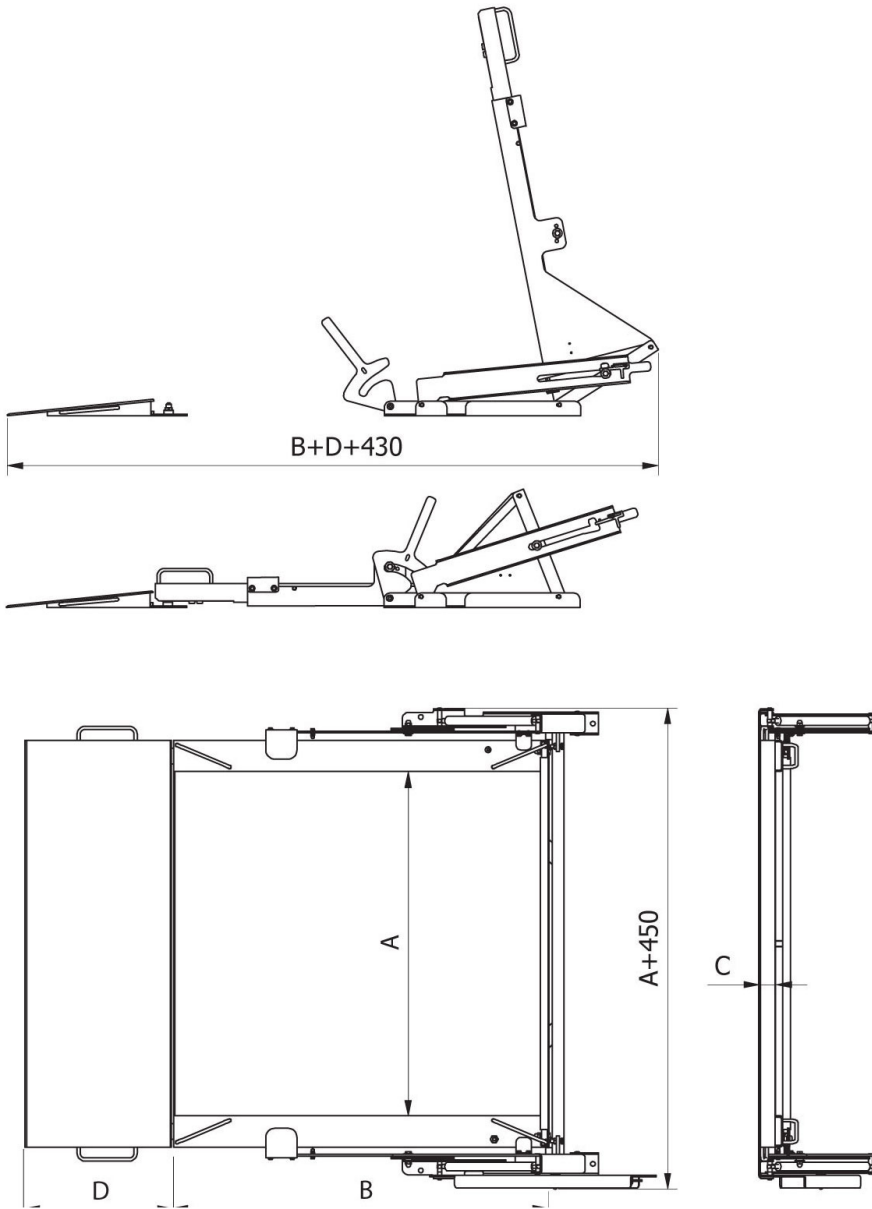

Fiziksel parametreler	
Display	7" grafik renkli
Kablo uzunluđu	3 m
Tartım kefesi boyutları	1200x1500 mm
Ambalaj boyutları G x D x Y	1740x1890x580 mm
Net ađırlık	240 kg
Brüt ađırlık	400 kg
Konstrüksiyon	
IP Sınıfı	IP 66 / 69 konstrüksiyon, IP 66 / 67 terminal
Klavye	diyafram
Konstrüksiyon	Paslanmaz çelik AISI304
Haberleşme arayüzler	
Haberleşme arayüzü	RS232, USB-A, 4IN, 4OUT, Ethernet, Modbus RTU
Opsiyonel arayüzler	USB (M12 4P), Ethernet, modül RS485, modül RS232, modül Profibus (Dp SLAVE), PROFINET (RRJ45), EtherNet/IP (RRJ45), 12 IN, 12 OUT, 4-20mA, 0-10V
Elektrik parametreleri	
Güç kaynađı	100 – 240 V AC 50/60 Hz
Maksimum güç tüketimi	25 W
Opsiyonel güç kaynađı	12 – 24 V DC
Çevresel koşullar	
Çalıştırma sıcaklığı	-10 – +40 °C
Depolama sıcaklığı	-10 – +50 °C
Atmosferik nem	10% – 80% RH yoğunlaşma yok
İndikatör	PUE HX7
Düğme sayısı	22
Fonksiyonel özellikler	
Maksimum platform sayısı	2

## Cihaz boyutları G x D x Y

	A [mm]	B [mm]	C [mm]	D [mm]
HX7.4N.150.H1.LD	840	860	45	426
HX7.4N.300.H1.LD	840	860	45	426
HX7.4N.600.H1.LD	840	860	45	426
HX7.4N.150.H2.LD	1100	1200	45	426
HX7.4N.300.H2.LD	1100	1200	45	426
HX7.4N.600.H2.LD	1100	1200	45	426
HX7.4N.300.H3.LD	1200	1500	45	426
HX7.4N.600.H3.LD	1200	1500	45	426
HX7.4N.1500.H2.LD	1100	1200	52	476
HX7.4N.1500.H3.LD	1200	1500	52	476
HX7.4N.300.H4.LD	1500	1500	52	476
HX7.4N.600.H4.LD	1500	1500	52	476
HX7.4N.1500.H4.LD	1500	1500	52	476