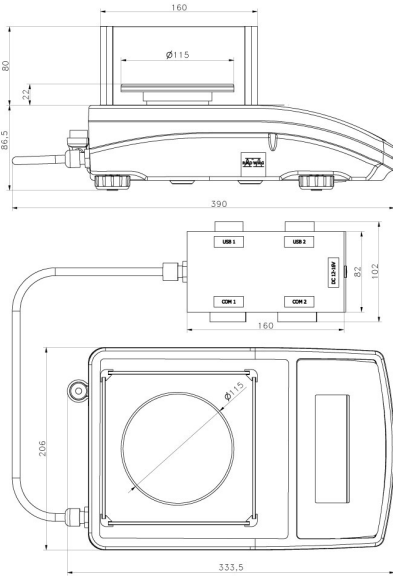

### Metrolojik parametreler

Maksimum yük [Max]	4500 g
Minimum yük [Min]	500 mg
Okuma için doğruluğu [d]	0,01 g
Dara aralığı	-4500 g
Minimum ağırlık (USP)	10 g
Minimum ağırlık (U=1%,k=2)	1 g

Metrolojik parametreler	
Standart tekrarlanabilirlik [Maks. %5]	0,005 g
Tekrarlanabilirlik (Max)	0,008 g
Doğrusallık	±0,03 g
Kararlılık süresi	1,5 s
Ayarlama	dahili (otomatik)
Duyarlılık sıcaklık kayması	$2 \times 10^{-6} / ^\circ\text{C} \times \text{Rt}$
Fiziksel parametreler	
Tesviye sistemi	manuel
Display	5,3" LCD (aydınlatma ile)
Kiti bileşenleri	Teraziler, tartım kefesi, tartım kefesi kapağı, güç adaptörü
Tartım kefesi boyutları	195x195 mm
Ambalaj boyutları G x D x Y	475x380x345 mm
Net ağırlık	4,8 kg
Brüt ağırlık	6,3 kg
Konstrüksiyon	
IP Sınıfı	IP 54
Haberleşme arayüzler	
Haberleşme arayüzü	2xRS232 <sup>1</sup> , USB-A, USB-B, Wi-Fi (opsiyon)
Elektrik parametreleri	
Güç kaynağı	Adaptör: 100 – 240V AC 50/60Hz 0.6A Max; 12V DC 1,2A Teraziler: 12 – 15V DC 0,7A max; 3 – 5,5W*
Güç tüketimi	4 W
Çevresel koşullar	
Çalıştırma sıcaklığı	+10 – +40 °C
Atmosferik nem	40% – 80%

## Cihaz boyutları G x D x Y

PS R2.H, d = 1 mg

PS R2.M.H, d = 10 mg