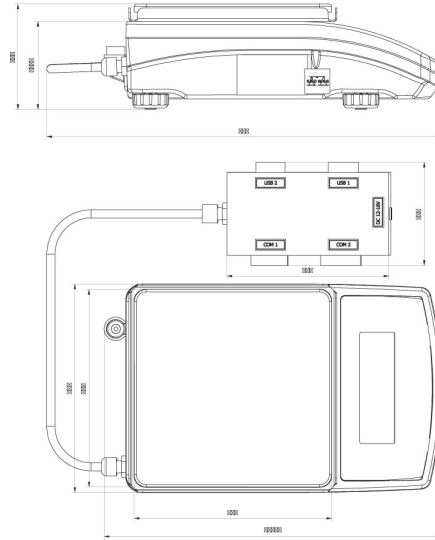

## Yazılım (Additional Fee)

- RAD Key [WX-010-0005]
- Alibi Okuyucu PC Yazılımı [WX-010-0114]
- RADWAG Development Studio [WX-010-0104]

- R Panel [WX-010-0187]
- R-Lab [WX-010-0080]

## Cihaz boyutları G x D x Y

PS R2.H, d = 1 mg

PS R2.M.H, d = 10 mg