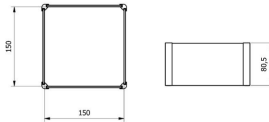

Draft shield for precision balances