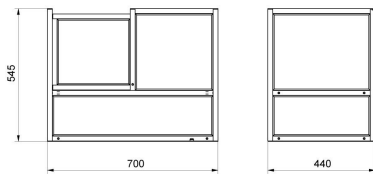

Anti-draft chamber for APP-00-SK mass comparators