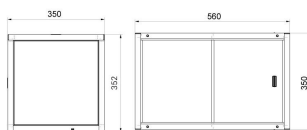

Anti-draft chamber for XA 5Y / XA 5Y.A balances