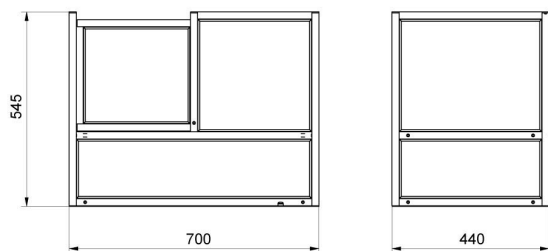

Boyut	194x200x264 mm
-------	----------------

İle uyumlu

PUK için PS 5Y terazileri
PS X7 Hassas Teraziler
PS 5Y Hassas Teraziler
PS X2 Hassas Teraziler

PS R1 Hassas Teraziler
PUK için PS X7 terazileri
PS R2 Hassas Teraziler
PUK için PS X2 terazileri

Cihaz boyutları

Anti-draft chamber for balances with 128x128 mm weighing pan

Anti-draft chamber for X2 and R2 precision balances

Anti-draft chamber for microbalances

Draft shield for precision balances

Anti-draft chamber for APP-00-SK mass comparators