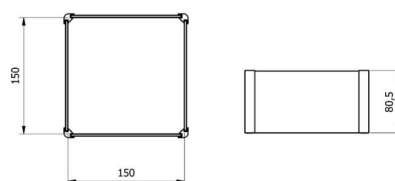

Boyut	194x200x264 mm
-------	----------------

İle uyumlu

PUK için PS 5Y terazileri
PS X7 Hassas Teraziler
PS 5Y Hassas Teraziler
PS X2 Hassas Teraziler

PS R1 Hassas Teraziler
PUK için PS X7 terazileri
PS R2 Hassas Teraziler
PUK için PS X2 terazileri

Cihaz boyutları

Anti-draft chamber for balances with 128x128 mm weighing pan

Anti-draft chamber for X2 and R2 precision balances

Anti-draft chamber for microbalances

Draft shield for precision balances

Anti-draft chamber for APP-00-SK mass comparators