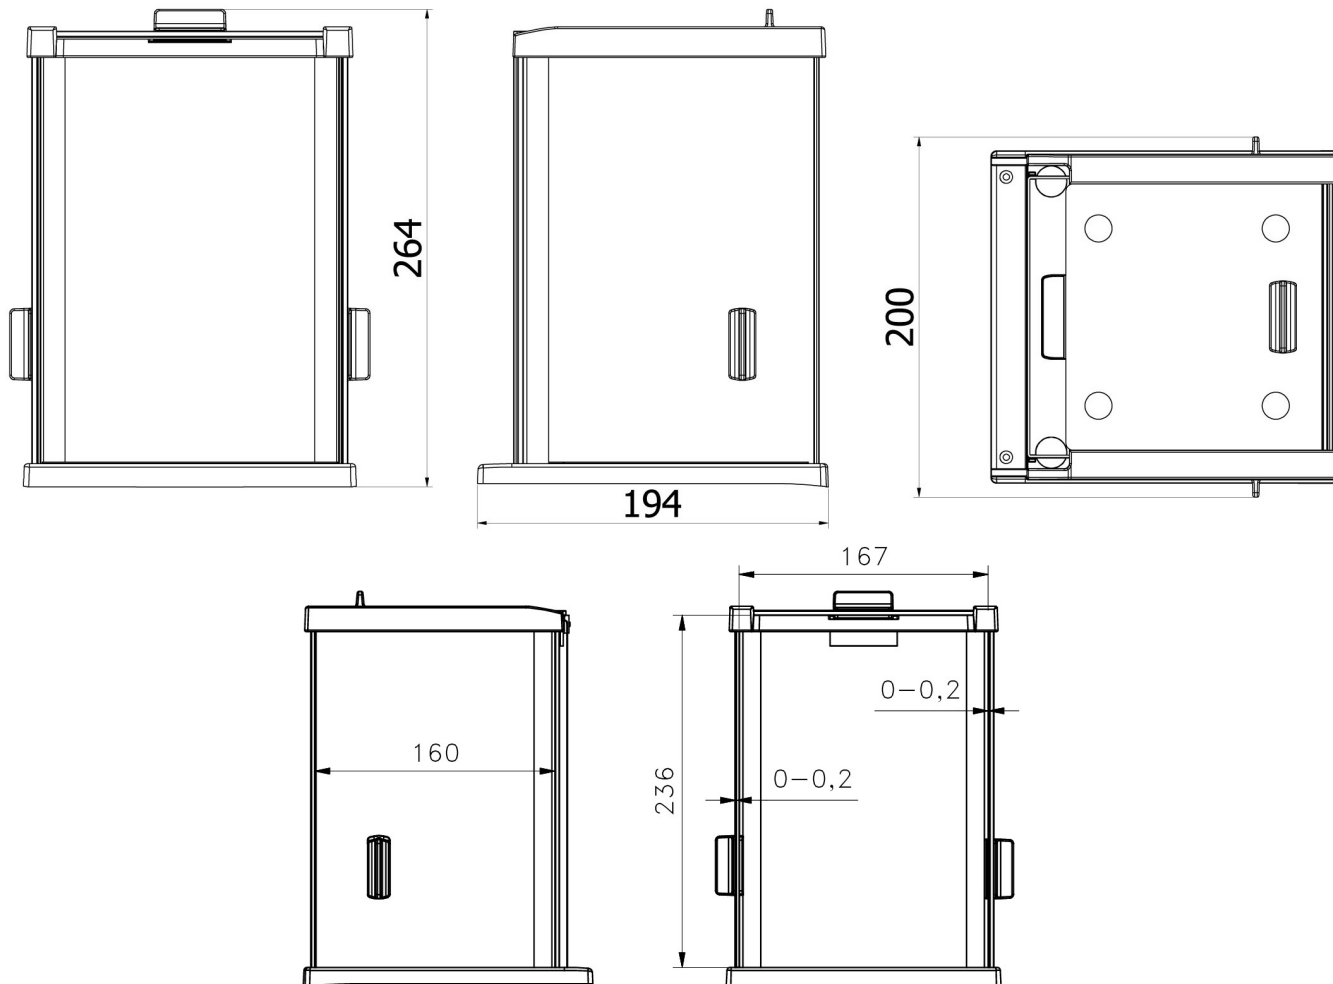

More information on the website
mirror.radwag.com/ja/info,w1,H7B

風防チャンバー PS/WLC.X2 128×128

WX-002-0026

The drawings, photos and graphics used are for illustrative purposes only.

データシート

物理的パラメータ

寸法	194x200x264 mm
----	----------------

互換性あり (Additional Fee)

PGC用PS 3Y天秤
PS X7 上皿天秤
PS 5Y 上皿天秤
PS X2 上皿天秤

PS R1 上皿天秤
PGC用PS X7天秤
PS R2 上皿天秤
PGC用PS X2天秤

デバイスの寸法

Anti-draft chamber for balances with 128x128 mm weighing pan

Anti-draft chamber for X2 and R2 precision balances