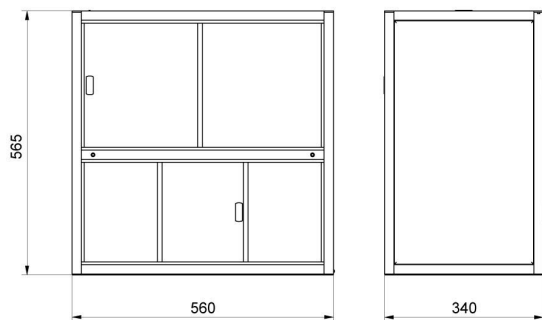

Anti-draft chamber for WAY-KO mass comparators