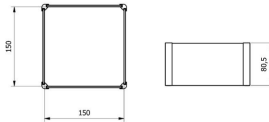

[Draft shield for precision balances](#)