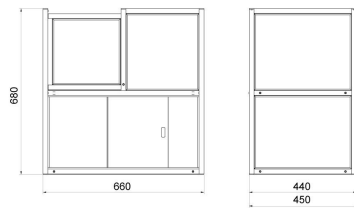

[Anti-draft chamber for APP-KO-SK mass comparators](#)