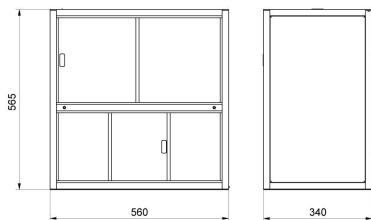

[Anti-draft chamber for WAY-KO mass comparators](#)