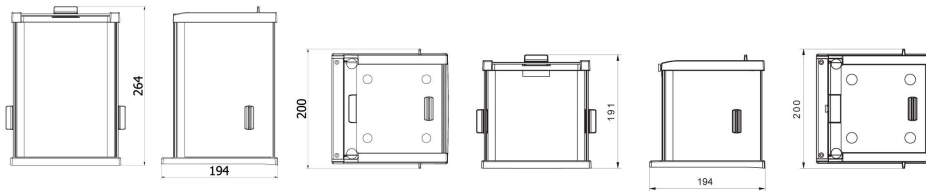

More information on the website
mirror.radwag.com/ja/info,w1,H7B

風防チャンバー PS/WLC.X2 128×128

WX-002-0026

The drawings, photos and graphics used are for illustrative purposes only.

データシート

物理的パラメータ

寸法	194x200x264 mm
----	----------------

互換性あり (Additional Fee)

PGC用PS 5Y天秤
PS X7 上皿天秤
PS 5Y 上皿天秤

PS R1 上皿天秤
PGC用PS X7天秤
PS R2 上皿天秤

デバイスの寸法 幅x奥行x高さ

[Anti-draft chamber for balances with 128x128 mm weighing pan](#)

[Anti-draft chamber for X2 and R2 precision balances](#)