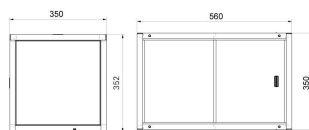

[Anti-draft chamber for XA 5Y / XA 5YA balances](#)