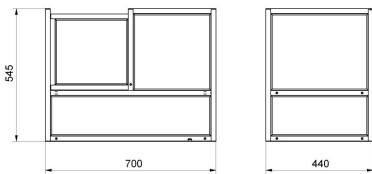

[Anti-draft chamber for APP-00-SK mass comparators](#)