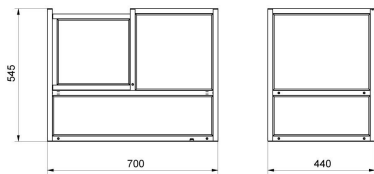

[Anti-draft chamber for APP-00-SK mass comparators](#)