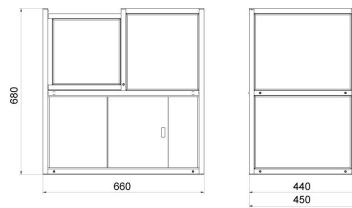

[Anti-draft chamber for APP-KO-SK mass comparators](#)