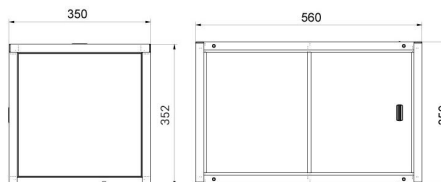

Anti-draft chamber for XA 5Y / XA 5Y.A balances