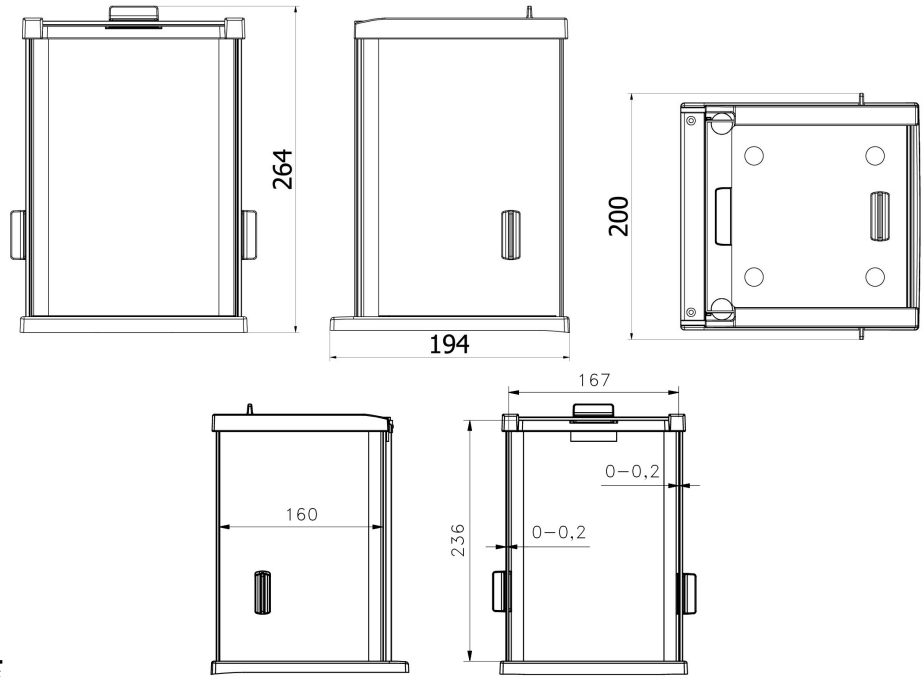

More information on the website
mirror.radwag.com/ja/info,w1,H7B

風防チャンバー PS/WLC.X2 128×128

WX-002-0026

The drawings, photos and graphics used are for illustrative purposes only.

データシート

物理的パラメータ

寸法	194x200x264 mm
----	----------------

互換性あり (Additional Fee)

PGC用PS 5Y天秤
PS X7 上皿天秤
PS 5Y 上皿天秤

PS R1 上皿天秤
PGC用PS X7天秤
PS R2 上皿天秤

デバイスの寸法 幅x奥行x高さ

[Anti-draft chamber for balances with 128x128 mm weighing pan](#)

[Anti-draft chamber for X2 and R2 precision balances](#)