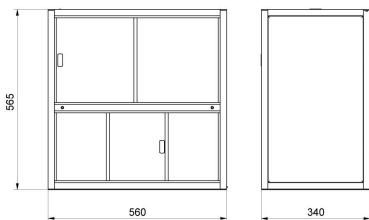

[Anti-draft chamber for WAY-KO mass comparators](#)