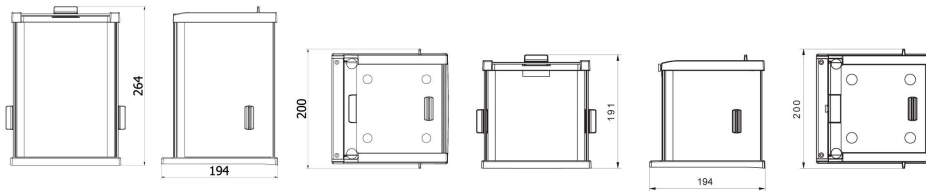

More information on the website
mirror.radwag.com/ja/info,w1,H7B

風防チャンバー PS/WLC.X2 128×128

WX-002-0026

The drawings, photos and graphics used are for illustrative purposes only.

データシート

物理的パラメータ

寸法

194x200x264 mm

互換性あり (Additional Fee)

PGC用PS 5Y天秤
PS X7 上皿天秤
PS 5Y 上皿天秤

PS R1 上皿天秤
PGC用PS X7天秤
PS R2 上皿天秤

デバイスの寸法 幅x奥行x高さ

[Anti-draft chamber for balances with 128x128 mm weighing pan](#)

[Anti-draft chamber for X2 and R2 precision balances](#)