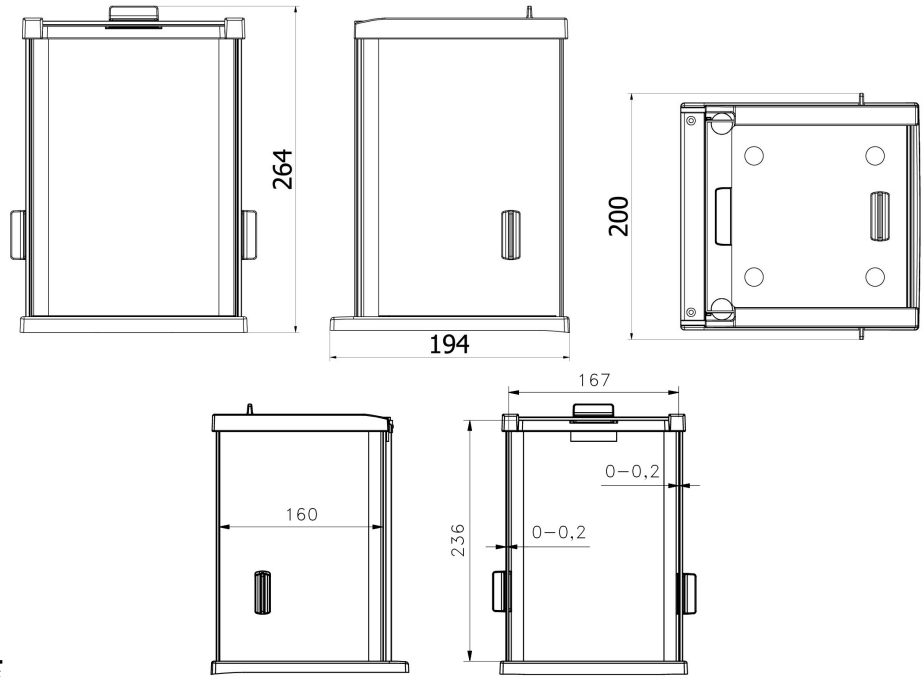

More information on the website
mirror.radwag.com/ja/info,w1,H7B

風防チャンバー PS/WLC.X2 128×128

WX-002-0026

The drawings, photos and graphics used are for illustrative purposes only.

データシート

物理的パラメータ

寸法

194x200x264 mm

互換性あり (Additional Fee)

PGC用PS 5Y天秤
PS X7 上皿天秤
PS 5Y 上皿天秤

PS R1 上皿天秤
PGC用PS X7天秤
PS R2 上皿天秤

デバイスの寸法 幅x奥行x高さ

[Anti-draft chamber for balances with 128x128 mm weighing pan](#)

[Anti-draft chamber for X2 and R2 precision balances](#)