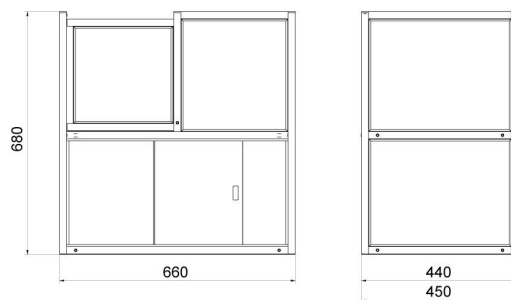

Anti-draft chamber for APP-KO-SK mass comparators