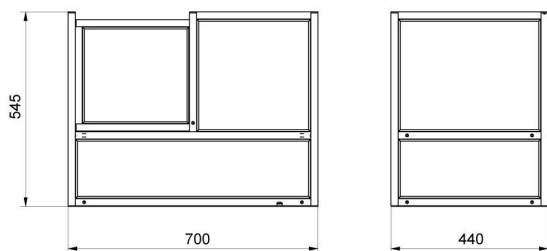

Dimensión	194x200x264 mm
-----------	----------------

Trabaja con (Additional Fee)

Balanzas PS 5Y para CCE
 Balanza de precisión PS X7
 Balanza de precisión PS 5Y
 Balanza de precisión PS X2

Balanza de precisión PS R1
 Balanzas PS X7 para CCE
 Balanza de precisión PS R2
 Balanzas PS X2 para CCE

Dimensiones de aparato

Anti-draft chamber for balances with 128x128 mm weighing pan

Anti-draft chamber for X2 and R2 precision balances

Anti-draft chamber for microbalances

Draft shield for precision balances