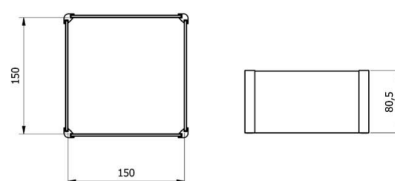

Dimensión	194x200x264 mm
-----------	----------------

Trabaja con (Additional Fee)

Balanzas PS 5Y para CCE
 Balanza de precisión PS X7
 Balanza de precisión PS 5Y
 Balanza de precisión PS X2

Balanza de precisión PS R1
 Balanzas PS X7 para CCE
 Balanza de precisión PS R2
 Balanzas PS X2 para CCE

Dimensiones de aparato

Anti-draft chamber for balances with 128x128 mm weighing pan

Anti-draft chamber for X2 and R2 precision balances

Anti-draft chamber for microbalances

Draft shield for precision balances