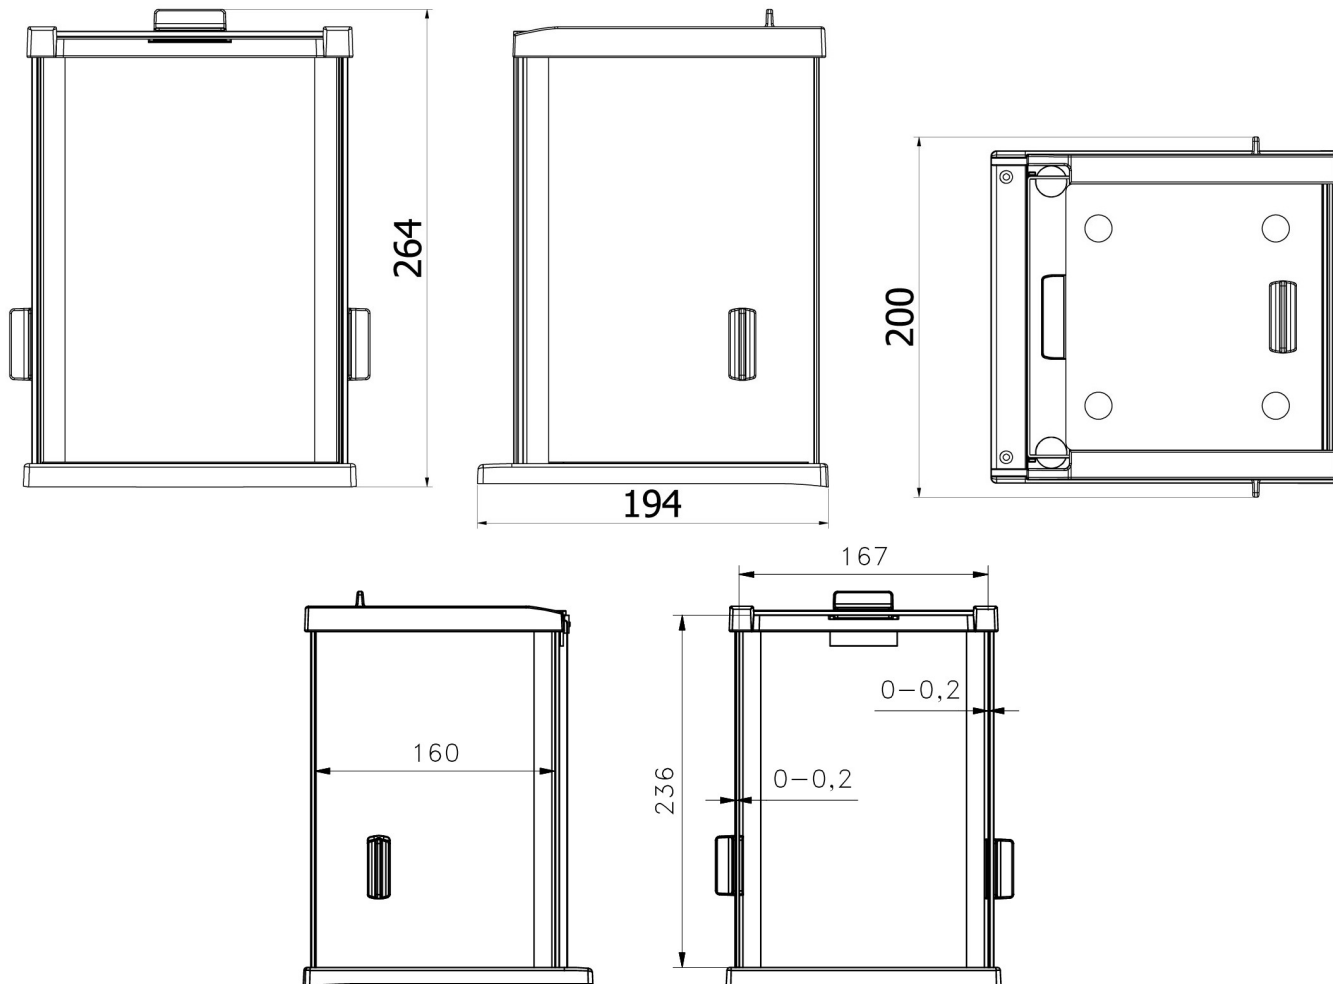

More information on the website
mirror.radwag.com/es/info,w1,H7B

Cabina corta aires PS/WLC.X2 128×128

WX-002-0026

The drawings, photos and graphics used are for illustrative purposes only.

Datos técnicos

Parámetros físicos

Dimensión	194x200x264 mm
-----------	----------------

Trabaja con (Additional Fee)

Balanzas PS 5Y para CCE
 Balanza de precisión PS X7
 Balanza de precisión PS 5Y
 Balanza de precisión PS X2

Balanza de precisión PS R1
 Balanzas PS X7 para CCE
 Balanza de precisión PS R2
 Balanzas PS X2 para CCE

Dimensiones de aparato

Anti-draft chamber for balances with 128x128 mm weighing pan

Anti-draft chamber for X2 and R2 precision balances

Anti-draft chamber for microbalances

Draft shield for precision balances