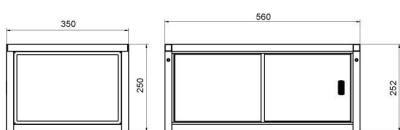

More information on the website
mirror.radwag.com/es/info,w1,H7B

Cabina corta aires PS/WLC.X2 128×128

WX-002-0026

The drawings, photos and graphics used are for illustrative purposes only.

Datos técnicos

Parámetros físicos

Dimensión	194x200x264 mm
-----------	----------------

Trabaja con (Additional Fee)

Balanzas PS 5Y para CCE
 Balanza de precisión PS X7
 Balanza de precisión PS 5Y
 Balanza de precisión PS X2

Balanza de precisión PS R1
 Balanzas PS X7 para CCE
 Balanza de precisión PS R2
 Balanzas PS X2 para CCE

Dimensiones de aparato

Anti-draft chamber for balances with 128x128 mm weighing pan

Anti-draft chamber for X2 and R2 precision balances

Anti-draft chamber for microbalances

Draft shield for precision balances