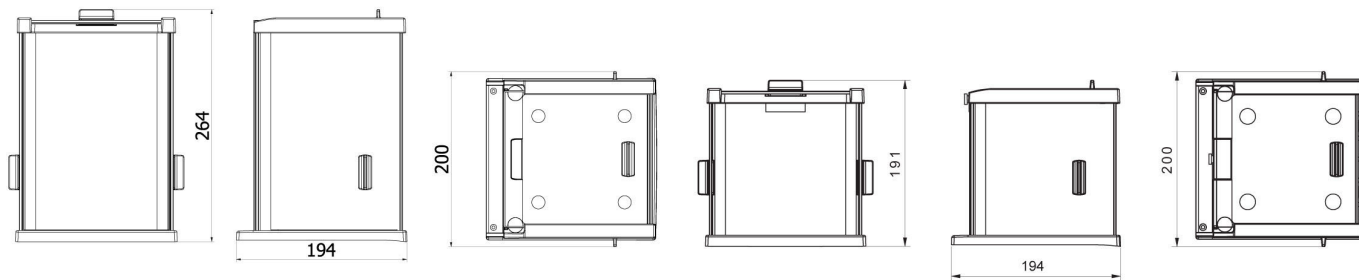

More information on the website
mirror.radwag.com/es/info,w1,H7B

Cabina corta aires PS/WLC.X2 128×128

WX-002-0026

The drawings, photos and graphics used are for illustrative purposes only.

Datos técnicos

Parámetros físicos

Dimensión	194x200x264 mm
-----------	----------------

Trabaja con (Additional Fee)

Balanzas PS 5Y para CCE
 Balanza de precisión PS X7
 Balanza de precisión PS 5Y
 Balanza de precisión PS X2

Balanza de precisión PS R1
 Balanzas PS X7 para CCE
 Balanza de precisión PS R2
 Balanzas PS X2 para CCE

Dimensiones de aparato

Anti-draft chamber for balances with 128x128 mm weighing pan

Anti-draft chamber for X2 and R2 precision balances

Anti-draft chamber for microbalances

Draft shield for precision balances