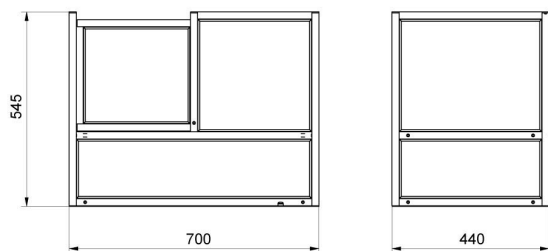

Dimensión	194x200x264 mm
-----------	----------------

Trabaja con (Additional Fee)

Balanzas PS 5Y para CCE
 Balanza de precisión PS X7
 Balanza de precisión PS 5Y
 Balanza de precisión PS X2

Balanza de precisión PS R1
 Balanzas PS X7 para CCE
 Balanza de precisión PS R2
 Balanzas PS X2 para CCE

Dimensiones de aparato

Anti-draft chamber for balances with 128x128 mm weighing pan

Anti-draft chamber for X2 and R2 precision balances

Anti-draft chamber for microbalances

Draft shield for precision balances