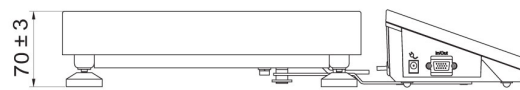

• RAD Key [WX-010-0005]

• Alibi Reader PC Software [WX-010-0114]

• Editor de Balanzas 2.1 [WX-010-0173]

Dimensiones de aparato An x Pr x Al

C32.D2

C32.F1.R

C32.F1.M

C32.F1.K