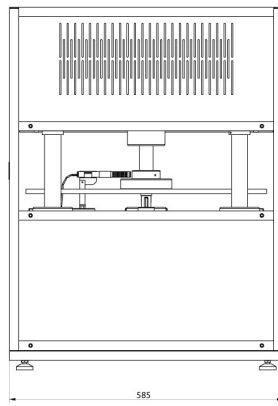

UMA-control unit