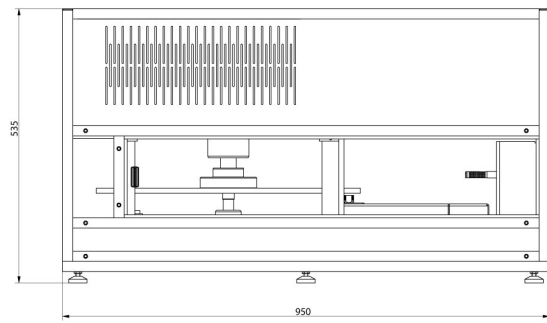

UMA-control unit

UMA-5