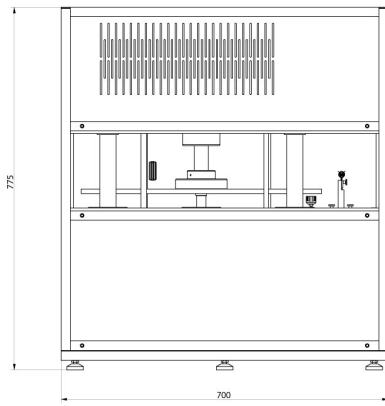

UMA-100, UMA-1000