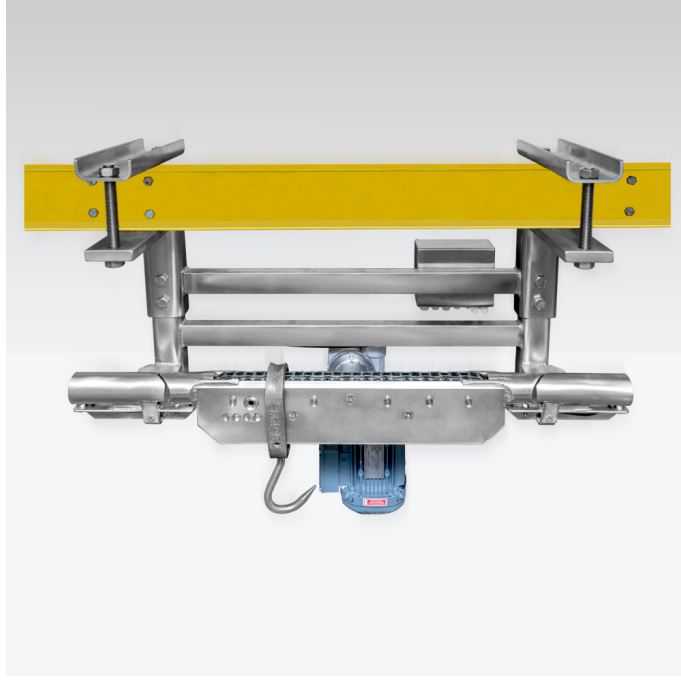

DWT/RC 300 HYK dinamik ray kantarı

WK-106-0016

The drawings, photos and graphics used are for illustrative purposes only.

Teknik Veriler

Metrolojik parametreler

Maksimum yük [Max]	300 kg
Dara aralığı	-300 kg

Fiziksel parametreler

Display	10,1" grafik renkli dokunmatik
---------	--------------------------------

Aksesuarlar (Additional Fee)

Display
Transponder kart okuyucular
RS 232 Kabloları (Teraziler - ZEBRA Yazıcı)