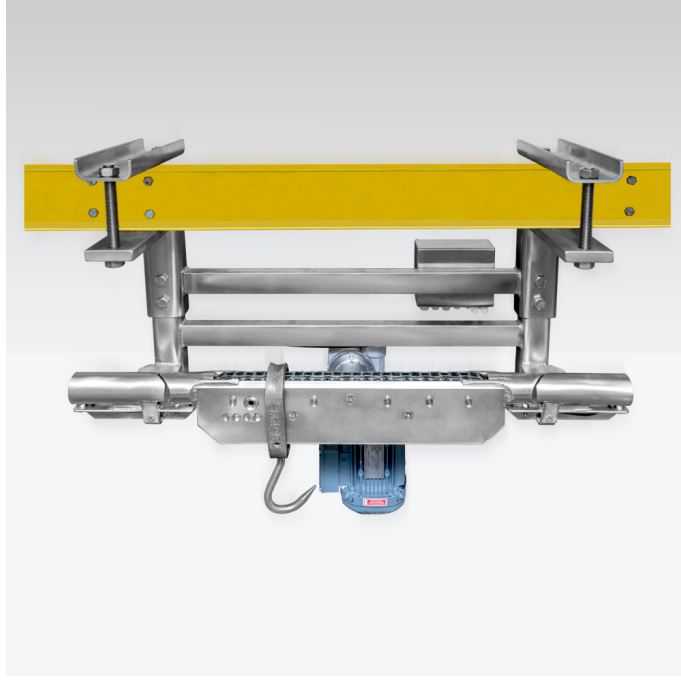

DWT/RC 300 HYK dinamik ray kantarı

WK-106-0016

The drawings, photos and graphics used are for illustrative purposes only.

Teknik Veriler

Metrolojik parametreler

Maksimum yük [Max]	300 kg
Dara aralığı	-300 kg

Fiziksel parametreler

Display	10,1" grafik renkli dokunmatik

Aksesuarlar (Additional Fee)

Display
Transponder kart okuyucular
RS 232 Kabloları (Teraziler - ZEBRA Yazıcı)

RS 232, RS 485 Kabloları
Fiş yazıcı
USB Kablolar (terazi-Epson yazıcı)