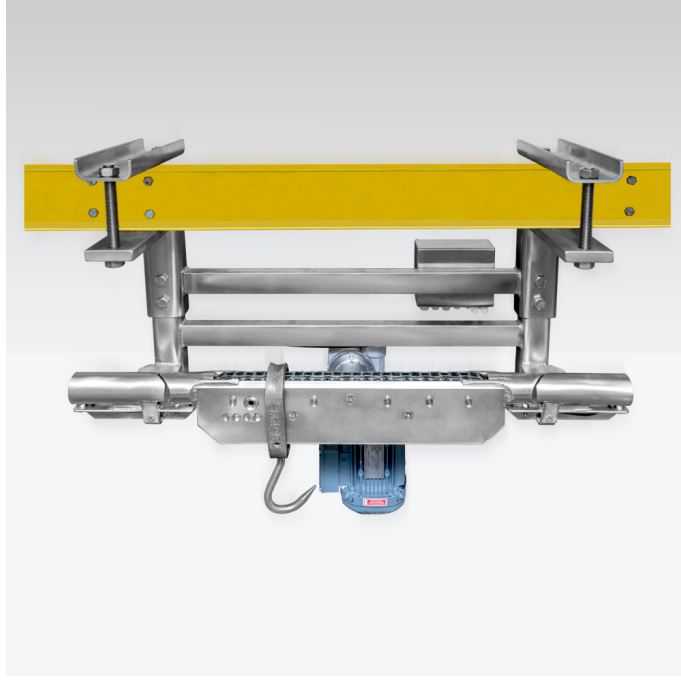

More information on the website
mirror.radwag.com/tr/info,w1,GS7

DWT/RC 300 HYK dinamik ray kantarı

WK-106-0016

The drawings, photos and graphics used are for illustrative purposes only.

Teknik Veriler

Metrolojik parametreler

Maksimum yük [Max]	300 kg
Dara aralığı	-300 kg

Fiziksel parametreler

Display	10,1" grafik renkli dokunmatik
---------	--------------------------------

Aksesuarlar (Additional Fee)

Display
Transponder kart okuyucular
RS 232 Kabloları (Teraziler - ZEBRA Yazıcı)