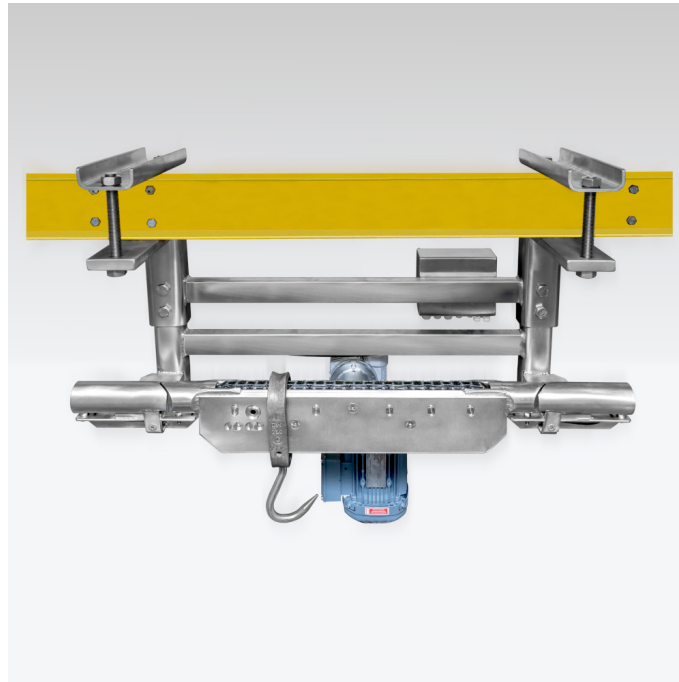

# DWT/RC 300 HYK Checkweigher Overhead Track Scale

WK-106-0016

The drawings, photos and graphics used are for illustrative purposes only.

### 物理的パラメータ

ディスプレイ	10,1" セル ワイヤー 赤外線式
--------	--------------------