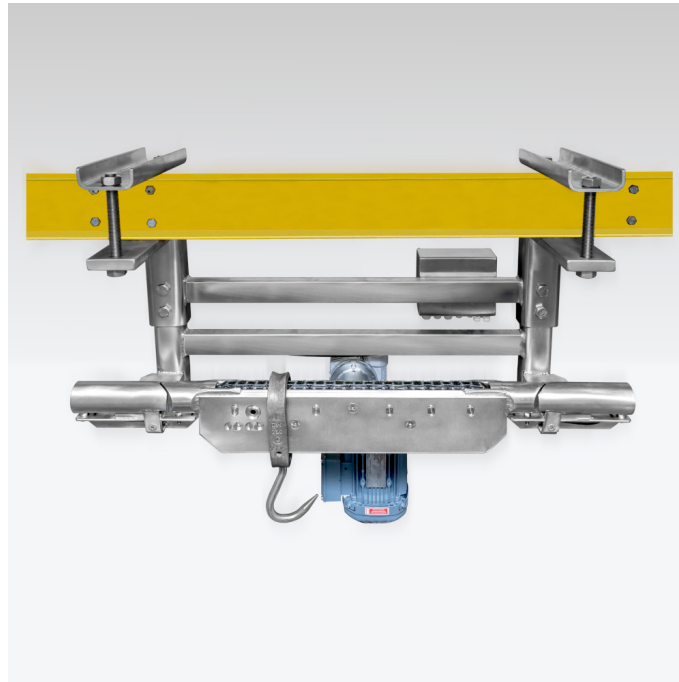

More information on the website
mirror.radwag.com/it/info,w1,GS7

Sistema di pesatura su rotaia DWT/RC 300 HYK

WK-106-0016

The drawings, photos and graphics used are for illustrative purposes only.

Specifiche

Parametri metrologici

Portata massima [Max]	300 kg
Campo di tara	-300 kg

Parametri fisici

Display	10,1" graphic colour touchscreen
---------	----------------------------------

Accessori (Additional Fee)

Display
 Lettore di tessere transponder
 Cavo seriale RS 232 (connessione bilance - Stampanti ZEBRA)