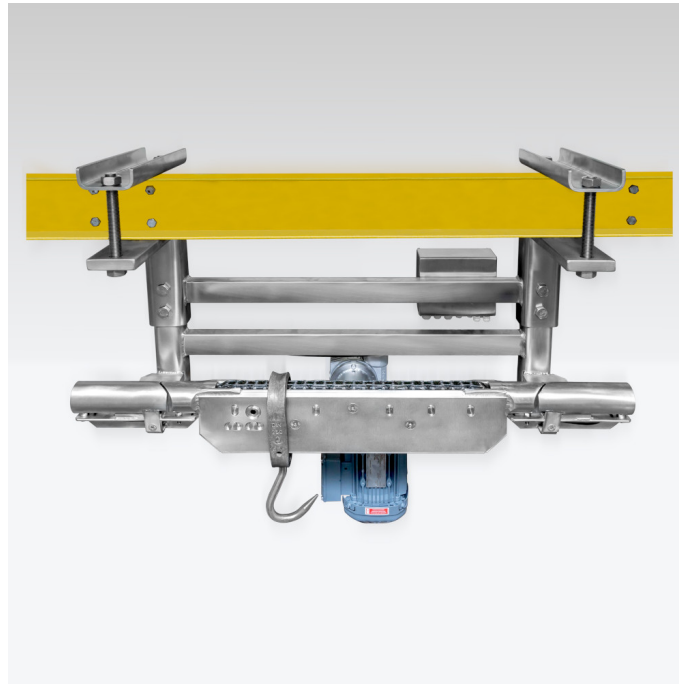

More information on the website
mirror.radwag.com/fr/info,w1,GS7

Balance dynamique aérienne DWT/RC 300 HYK

WK-106-0016

The drawings, photos and graphics used are for illustrative purposes only.

Paramètres Techniques

Paramètres métrologiques

Capacité maximale [Max]	300 kg
Étendue de tare	-300 kg

Paramètres physiques

Afficheur	10,1" graphique couleurs écran tactile
-----------	--

Accessoires (Additional Fee)

Afficheurs
 Lecteurs de cartes à transpondeur
 Câbles RS 232 (balance – imprimante ZEBRA)