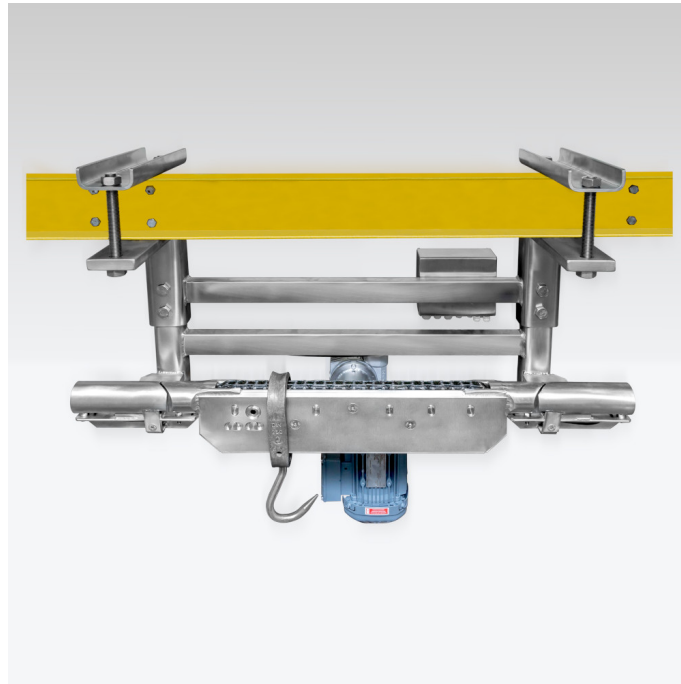

More information on the website
mirror.radwag.com/fr/info,w1,GS7

Balance dynamique aérienne DWT/RC 300 HYK

WK-106-0016

The drawings, photos and graphics used are for illustrative purposes only.

Paramètres Techniques

Paramètres métrologiques

Capacité maximale [Max]	300 kg
Étendue de tare	-300 kg

Paramètres physiques

Afficheur	10,1" graphique couleurs écran tactile
-----------	--

Accessoires (Additional Fee)

Afficheurs
 Lecteurs de cartes à transpondeur
 Câbles RS 232 (balance – imprimante ZEBRA)