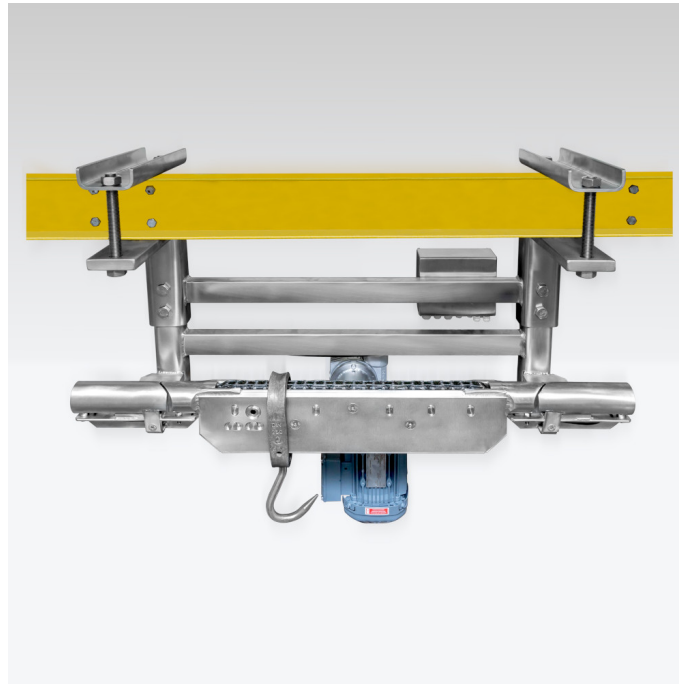

More information on the website
mirror.radwag.com/es/info,w1,GS7

Balanza dinámica de carriles DWT/RC 300 HYK

WK-106-0016

The drawings, photos and graphics used are for illustrative purposes only.

Datos técnicos

Parámetros metrológicos

Maxima capacidad [Max]	300 kg
Rango de tara	-300 kg

Parámetros físicos

Pantalla	10,1" gráfico color pantalla táctil
----------	-------------------------------------

Accesorios (Additional Fee)