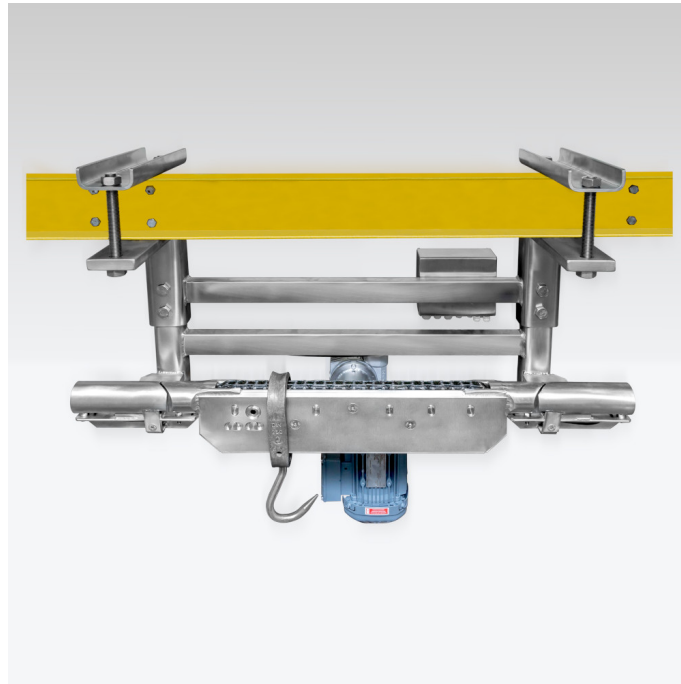

Dynamische Rohrbahnwaage DWT/RC 300 HYK

WK-106-0016

The drawings, photos and graphics used are for illustrative purposes only.

Technische Daten

Messtechnische Parameter

Wägebereich [Max]	300 kg
Tarierbereich	-300 kg

Physikalische Parameter

Display	10,1" grafisch farbiger Touchscreen
---------	-------------------------------------

Zubehör (Additional Fee)

Displays
 Transponderkartenleser
 Kabel RS 232 (Waage – Drucker ZEBRA)