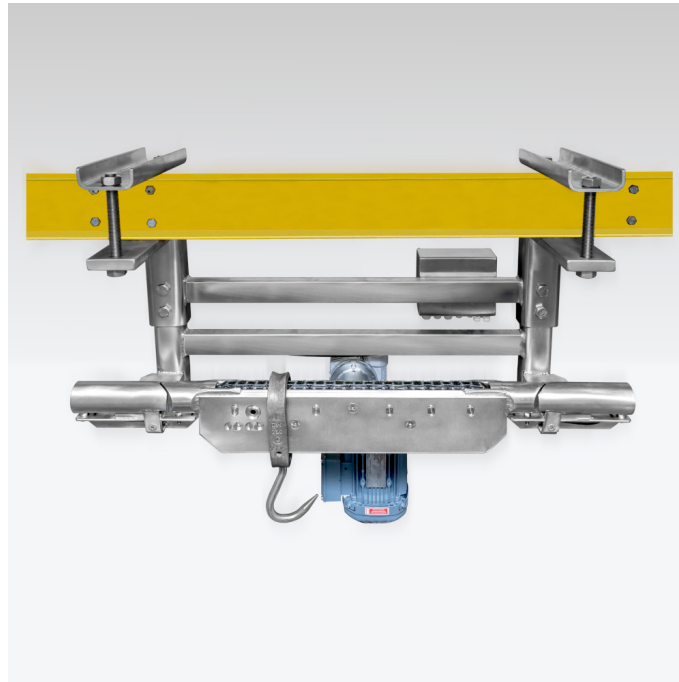

More information on the website
mirror.radwag.com/de/info,w1,GS7

Dynamische Rohrbahnwaage DWT/RC 300 HYK

WK-106-0016

The drawings, photos and graphics used are for illustrative purposes only.

Technische Daten

Messtechnische Parameter

Wägebereich [Max]	300 kg
Tarierbereich	-300 kg

Physikalische Parameter

Display	10,1" grafisch farbiger Touchscreen
---------	-------------------------------------

Zubehör (Additional Fee)

Displays
 Transponderkartenleser
 Kabel RS 232 (Waage – Drucker ZEBRA)

Kabel RS 232, RS 485
 Thermische Drucker
 USB-Kabel (Waage – Drucker)