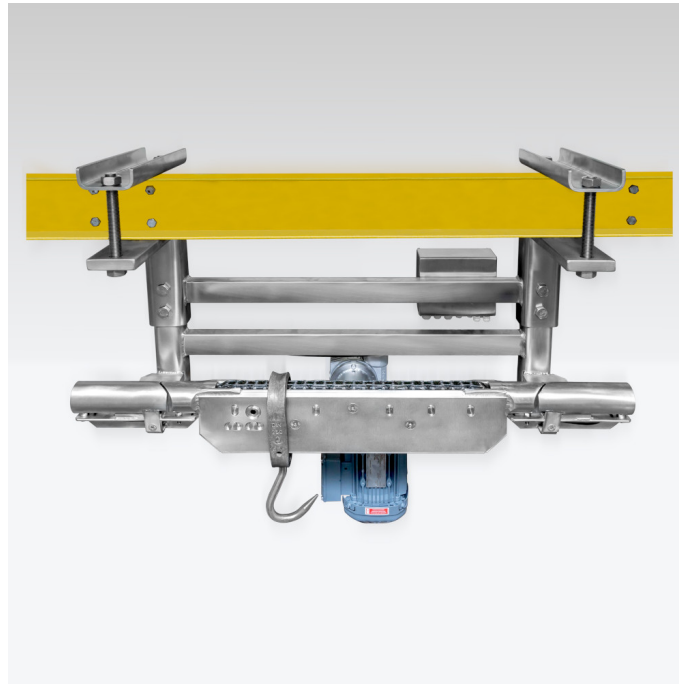

More information on the website
mirror.radwag.com/de/info,w1,GS7

Dynamische Rohrbahnwaage DWT/RC 300 HYK

WK-106-0016

The drawings, photos and graphics used are for illustrative purposes only.

Technische Daten

Messtechnische Parameter

Wägebereich [Max]	300 kg
Tarierbereich	-300 kg

Physikalische Parameter

Display	10,1" grafisch farbiger Touchscreen
---------	-------------------------------------

Zubehör (Additional Fee)

Displays
 Transponderkartenleser
 Kabel RS 232 (Waage – Drucker ZEBRA)

Kabel RS 232, RS 485
 Thermische Drucker
 USB-Kabel (Waage – Drucker)