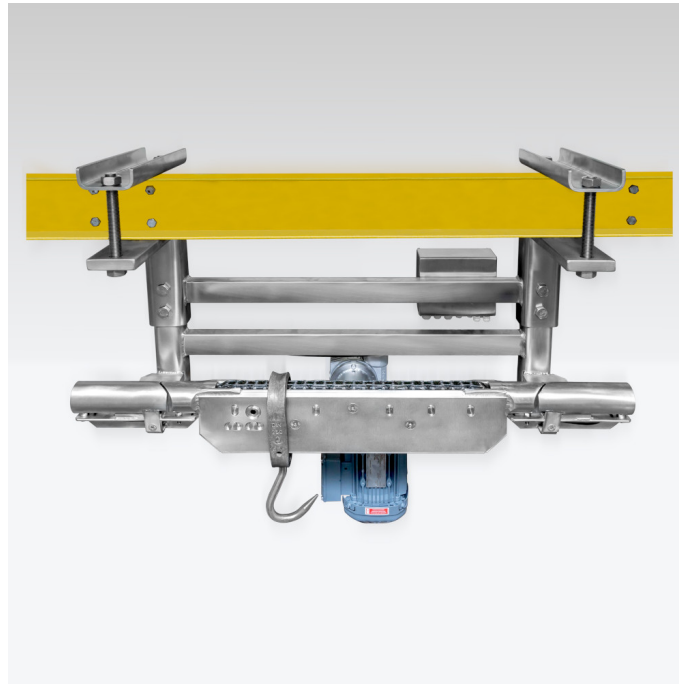

More information on the website
mirror.radwag.com/br/info,w1,GS7

Checadora de peso sobre trilhos DWT/RC 300 HYK

WK-106-0016

The drawings, photos and graphics used are for illustrative purposes only.

Ficha Técnica

Parâmetros metrológicos

Capacidade máxima [máx]	300 kg
Faixa de tara	-300 kg

Parâmetros físicos

Display	10,1" gráfico colorida tela touchscreen
---------	---

Acessórios (Additional Fee)

Impressora de recibos

Displays