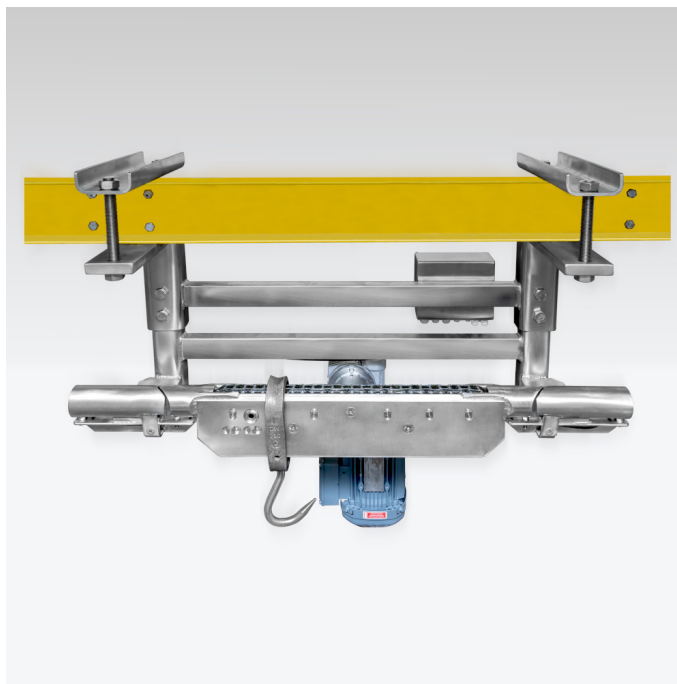

# Checadora de peso sobre trilhos DWT/RC 300 HYK

WK-106-0016

The drawings, photos and graphics used are for illustrative purposes only.

### Parâmetros metrológicos

Capacidade máxima [máx]	300 kg
Faixa de tara	-300 kg

### Parâmetros físicos

Display	10,1" gráfico colorida tela touchscreen
---------	---