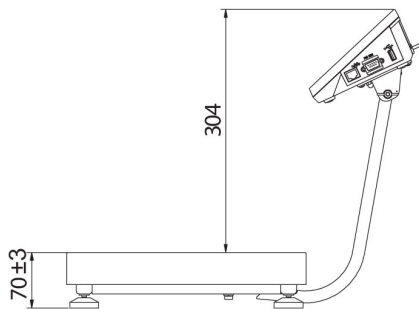

| Fiziksel parametreler | |
|-----------------------------|--|
| Display | 5" grafik renkli |
| Kablo uzunluđu | 1 m |
| Tartım kefesi boyutları | 195x195 mm |
| Ambalaj boyutları G x D x Y | 530x310x150 mm |
| Net ağırlık | 3,4 kg |
| Brüt ağırlık | 4,3 kg |
| Konstrüksiyon | |
| IP Sınıfı | IP 43 |
| Dava | ABS plastik |
| Tartım kefesi | Paslanmaz çelik AISI304 |
| Haberleşme arayüzler | |
| Haberleşme arayüzü | 2xRS232, USB-A, USB-B, Ethernet, 4 IN / 4 OUT (dijital), Wi-Fi |
| Elektrik parametreleri | |
| Güç kaynağı | 100 – 240 V AC 50/60 Hz |
| Maksimum güç tüketimi | 10 W |
| Opsiyonel güç kaynağı | dahili batarya |
| Batarya ile çalışma süresi | 5 saate kadar sürekli çalışma |
| Çevresel koşullar | |
| Çalıştırma sıcaklığı | -10 – +40 °C |

- RAD Key [WX-010-0005]
- Alibi Okuyucu PC Yazılımı [WX-010-0114]
- Terazi Editörü - EWAG 2.1 [WX-010-0173]

Cihaz boyutları G x D x Y

C32.D2

C32.F1.R

C32.F1.M

C32.F1.K