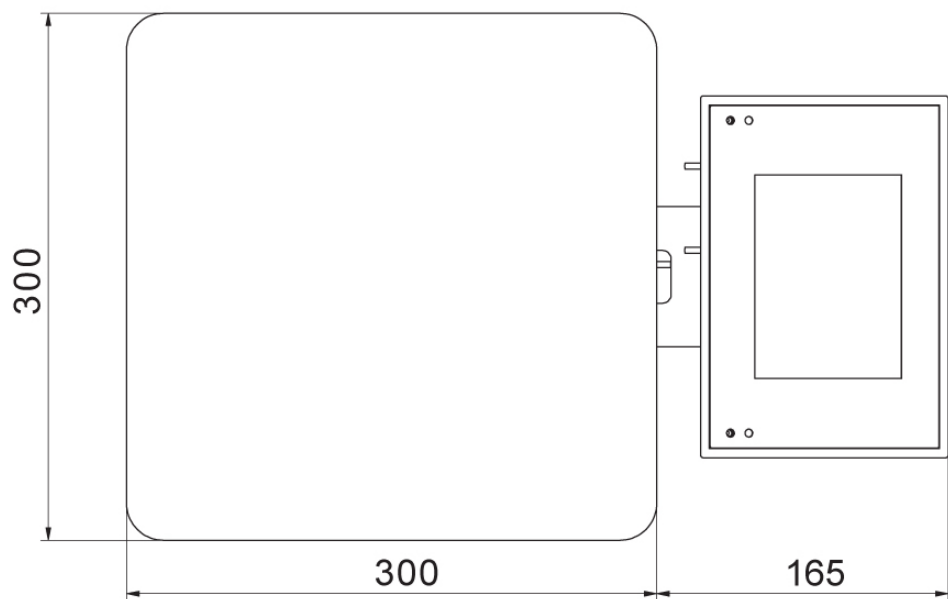

Cihaz boyutları G x D x Y

WPY F1/R