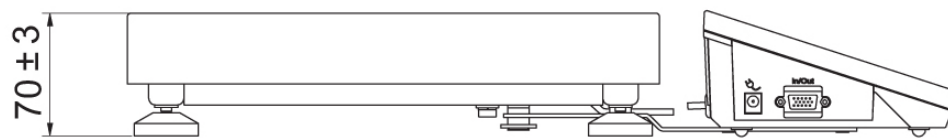

Cihaz boyutları G x D x Y

WPY F1/R