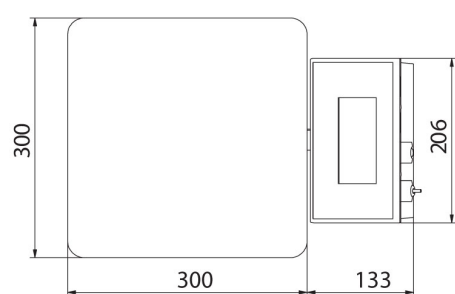

Fiziksel parametreler	
Tesviye sistemi	manuel
Display	5" grafik renkli
Tartım kefesi boyutları	300×300 mm
Ambalaj boyutları G x D x Y	570×390×170 mm
Net ağırlık	5,3 kg
Brüt ağırlık	6,1 kg
Konstrüksiyon	
IP Sınıfı	IP 65 konstrüksiyon, IP 43 terminal
Konstrüksiyon	toz kaplı çelik St3S
Tartım kefesi	Paslanmaz çelik AISI304
Haberleşme arayüzler	
Haberleşme arayüzü	2×RS232, USB-A, USB-B, Ethernet, 4 IN / 4 OUT (dijital), Wi-Fi
Elektrik parametreleri	
Güç kaynağı	100 – 240 V AC 50/60 Hz
Maksimum güç tüketimi	10 W
Opsiyonel güç kaynağı	dahili batarya
Batarya ile çalışma süresi	5 saate kadar sürekli çalışma
Çevresel koşullar	
Çalıştırma sıcaklığı	-10 – +40 °C

## Cihaz boyutları G x D x Y

C32.D2

C32.F1.R

C32.F1.M

C32.F1.K