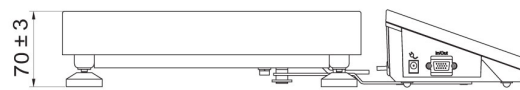

Parámetros físicos	
Sistema de nivelación	manual
Pantalla	5" gráfico color
Dimensión de platillo	300×300 mm
Dimensiones de embalaje An x Pr x Al	570×390×170 mm
Masa neta	5,3 kg
Masa bruta	6,1 kg
Construcción	
Grado de protección	IP 65 construcción, IP 43 terminal
Construcción	de acero con recubrimiento en polvo St3S
Material del platillo	Acero inoxidable AISI304
Interface de comunicación	
Conectividad	2×RS232, USB-A, USB-B, Ethernet, 4 IN / 4 OUT (digitales), Wi-Fi
Parámetros eléctricos	
Alimentación	100 – 240 V AC 50/60 Hz
Consumo máximo de potencia	10 W
Corriente de alimentación adicional	batería interna
Horas de trabajo con baterías	5 horas
Condiciones ambientales	
Temperatura de trabajo	-10 – +40 °C

- RAD Key [WX-010-0005]
- Alibi Reader PC Software [WX-010-0114]
- Editor de Balanzas 2.1 [WX-010-0173]

Dimensiones de aparato An x Pr x Al

C32.D2

C32.F1.R

C32.F1.M

C32.F1.K