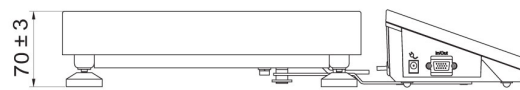

Paramètros físicos	
Sistema de nivelación	manual
Pantalla	5" gráfico color
Dimensión de platillo	300×300 mm
Dimensiones de embalaje An x Pr x Al	570×390×170 mm
Masa neta	5,3 kg
Masa bruta	6,1 kg
Construcción	
Grado de protección	IP 65 construcción, IP 43 terminal
Construcción	de acero con recubrimiento en polvo St3S
Material del platillo	Acero inoxidable AISI304
Interface de comunicación	
Conectividad	2×RS232, USB-A, USB-B, Ethernet, 4 IN / 4 OUT (digitales), Wi-Fi
Parámetros eléctricos	
Alimentación	100 – 240 V AC 50/60 Hz
Consumo máximo de potencia	10 W
Corriente de alimentación adicional	batería interna
Horas de trabajo con baterías	5 horas
Condiciones ambientales	
Temperatura de trabajo	-10 – +40 °C

- RAD Key [WX-010-0005]
- Alibi Reader PC Software [WX-010-0114]
- Editor de Balanzas 2.1 [WX-010-0173]

Dimensiones de aparato An x Pr x Al

C32.D2

C32.F1.R

C32.F1.M

C32.F1.K