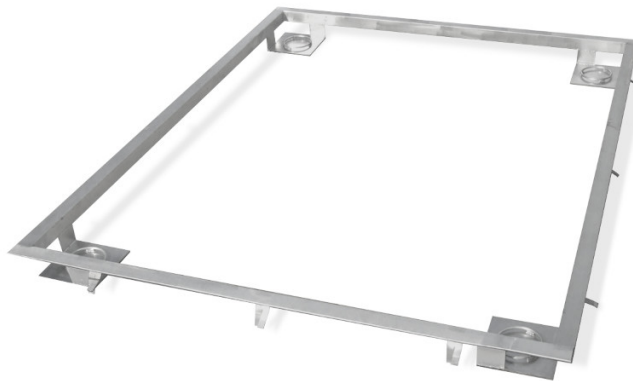

More information on the website
mirror.radwag.com/pl/info,w1,FW4

Rama do zagłębienia wagi 1500 H7 w podłożu

WX-004-0111

Użyte rysunki, zdjęcia, grafiki mają charakter poglądowy.

Dane techniczne

Parametry fizyczne

Wymiar szalki

1000×1000 mm

Pasuje do (Dodatkowo płatne)

Wielofunkcyjna waga platformowa nierdzewna HX7.4 H
 Platformy stalowe wodoodporne

Waga platformowa nierdzewna H315 4H