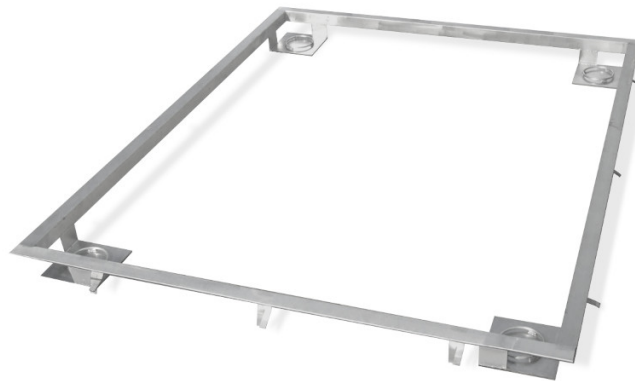

More information on the website
mirror.radwag.com/pl/info,w1,FW4

Rama do zagłębienia wagi 1500 H7 w podłożu

WX-004-0111

Użyte rysunki, zdjęcia, grafiki mają charakter poglądowy.

Dane techniczne

Parametry fizyczne

Wymiar szalki	1000×1000 mm
---------------	--------------

Pasuje do (Dodatkowo płatne)

Wielofunkcyjna waga platformowa nierdzewna HX7.4 H
 Platformy stalowe wodoodporne

Waga platformowa nierdzewna H315 4H