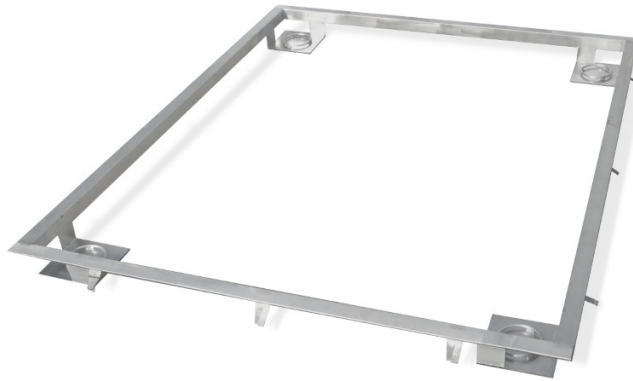

## Rama do zagłębienia wagi 1500 H7 w podłożu

Użyte rysunki, zdjęcia, grafiki mają charakter poglądowy.

#### Parametry fizyczne

Wymiar szalki

1000×1000 mm