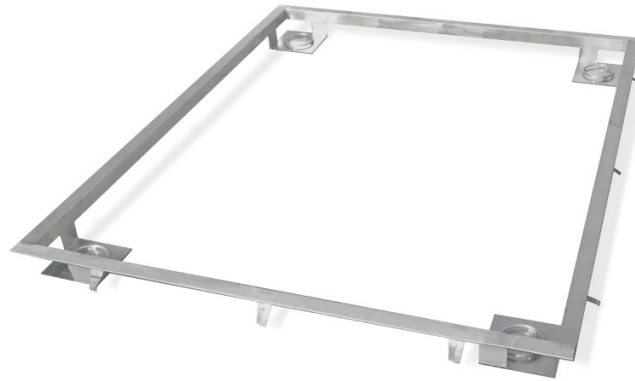

More information on the website
mirror.radwag.com/ja/info,w1,FW4

1500 H7スケール用 地面埋め込みフレーム

WX-004-0111

The drawings, photos and graphics used are for illustrative purposes only.

データシート

物理的パラメータ

計量皿寸法

1000×1000 mm

互換性あり (Additional Fee)

HX7.4 H 多機能ステンレス製プラットフォームスケール
防水ステンレススチールプラットフォーム

H315 4H ステンレス製プラットフォームスケール