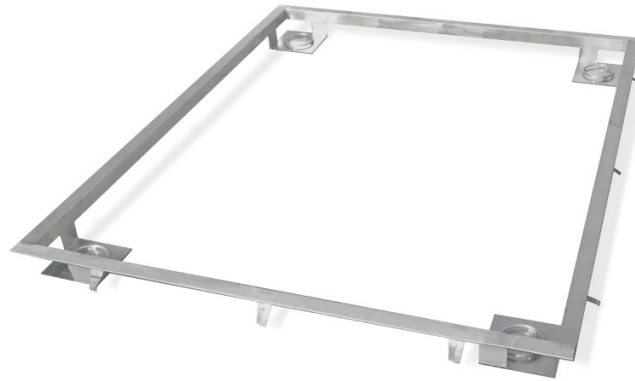

# 1500 H7スケール用 地面埋め込みフレーム

WX-004-0111

The drawings, photos and graphics used are for illustrative purposes only.

### 物理的パラメータ

計量皿寸法

1000×1000 mm