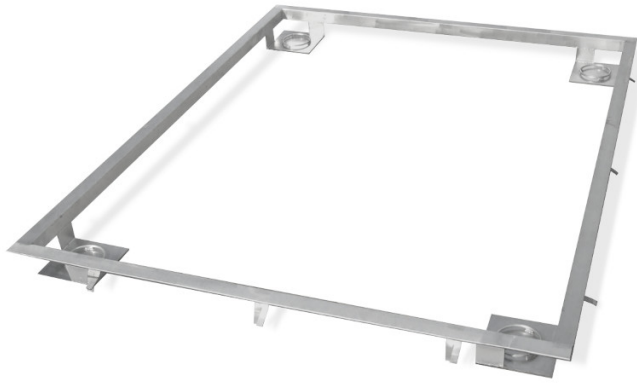

More information on the website
mirror.radwag.com/es/info,w1,FW4

Marco para hundir la báscula 1500 H7 en el suelo

WX-004-0111

The drawings, photos and graphics used are for illustrative purposes only.

Datos técnicos

| Parámetros físicos | |
|-----------------------|--------------|
| Dimensión de platillo | 1000×1000 mm |

Trabaja con (Additional Fee)

Báscula multifuncional de plataforma inoxidable HX7.4 H
 Plataformas de acero impermeable

Báscula de plataforma inoxidable H315 4H