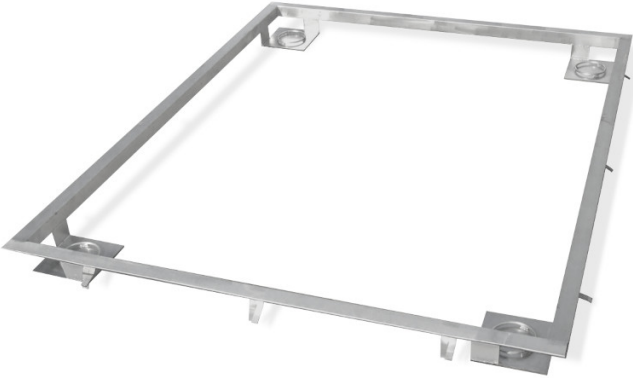

More information on the website
mirror.radwag.com/es/info,w1,FW4

Marco para hundir la báscula 1500 H7 en el suelo

WX-004-0111

The drawings, photos and graphics used are for illustrative purposes only.

Datos técnicos

Parámetros físicos	
Dimensión de platillo	1000×1000 mm

Trabaja con (Additional Fee)

Báscula multifuncional de plataforma inoxidable HX7.4 H
 Plataformas de acero impermeable

Báscula de plataforma inoxidable H315 4H