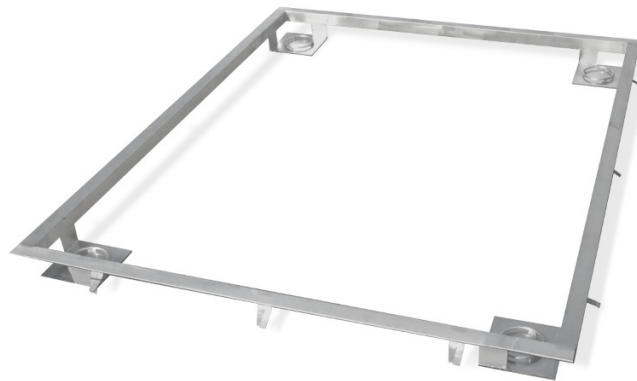

More information on the website
www.radwag.com/es/info,w1,FW4

Marco para hundir la báscula 1500 H7 en el suelo

The drawings, photos and graphics used are for illustrative purposes only.

Datos técnicos

Parámetros físicos

Dimensión de platillo	1000×1000 mm
-----------------------	--------------

Trabaja con

Báscula multifuncional de plataforma inoxidable HX7.4 H
 Plataformas de acero impermeable

Báscula de plataforma inoxidable H315 4H