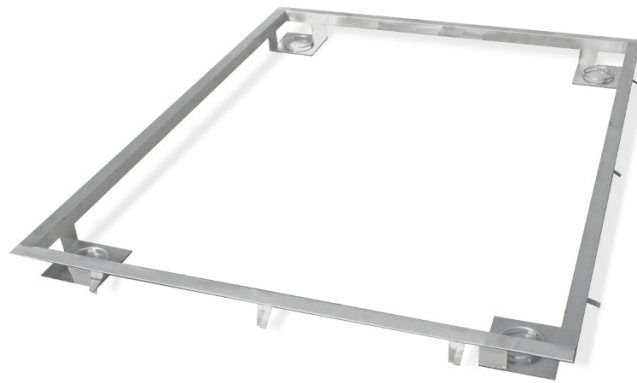

# Marco para hundir la báscula 1500 H7 en el suelo

WX-004-0111

The drawings, photos and graphics used are for illustrative purposes only.

### Parámetros físicos

Dimensión de platillo

1000×1000 mm