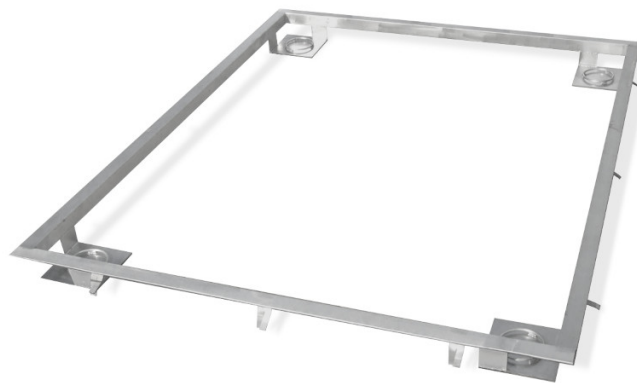

# Fundament-Einbaurahmen zu 4-DMS- Wägezellen-Waage 1500 H7, Stahl pulverbeschichtet

WX-004-0111

The drawings, photos and graphics used are for illustrative purposes only.

### Physikalische Parameter

Waagschale	1000×1000 mm
------------	--------------

## Kompatibel mit (Additional Fee)

Multifunktions- Plattformwaage  
 HX7.4 H rostfrei  
 Wasserdichte 4-Sensor Plattformen aus Stahl

Plattformwaage  
 H315 4H rostfrei