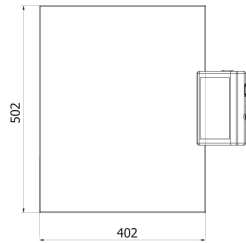

<b>Parâmetros físicos</b>	
Display	4,3" LCD (retroiluminado)
Comprimento até cabo	2,5 m
Dimensões até prato de pesagem	400×500 mm
Dimensões da embalagem L x P x A	720×620×210 mm
Peso líquido	12,5 kg
Peso bruto	13,5 kg
<b>Construção</b>	
Classe de proteção	IP 65 construção, IP 43 terminal
Construção	aço carbono St3S
Material até prato de pesagem	aço inoxidável AISI304
<b>Interface de comunicação</b>	
Interface de comunicação	RS232
Interfaces opcionais	RS232
<b>Parâmetros elétricos</b>	
Fonte de alimentação	100 – 240 V AC 50/60 Hz e bateria
Consumo de energia máx.	5 W
Tempo de operação com baterias	max 8h
<b>Condições ambientais</b>	
Temperatura de operação	-10 – +40 °C
Temperatura de armazenamento	-10 – +50 °C
Umidade relativa	10% – 85% RH sem condensação
Indicador	C315

## Software (Additional Fee)

• RAD Key [WX-010-0005]

• R-Lab [WX-010-0080]

C315.F1.M

C315.F1.R

C315.C2.M

C315.C2.K

**Dimensões do dispositivo L x P x A**