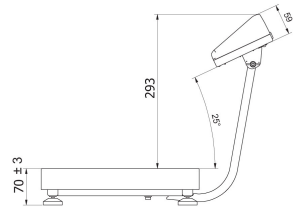

<b>Parâmetros físicos</b>	
Display	4,3" LCD (retroiluminado)
Comprimento até cabo	2,5 m
Dimensões até prato de pesagem	400×500 mm
Dimensões da embalagem L x P x A	720×620×210 mm
Peso líquido	12,5 kg
Peso bruto	13,5 kg
<b>Construção</b>	
Classe de proteção	IP 65 construção, IP 43 terminal
Construção	aço carbono St3S
Material até prato de pesagem	aço inoxidável AISI304
<b>Interface de comunicação</b>	
Interface de comunicação	RS232
Interfaces opcionais	RS232
<b>Parâmetros elétricos</b>	
Fonte de alimentação	100 – 240 V AC 50/60 Hz e bateria
Consumo de energia máx.	5 W
Tempo de operação com baterias	max 8h
<b>Condições ambientais</b>	
Temperatura de operação	-10 – +40 °C
Temperatura de armazenamento	-10 – +50 °C
Umidade relativa	10% – 85% RH sem condensação
Indicador	C315

## Software (Additional Fee)

• RAD Key [WX-010-0005]

• R-Lab [WX-010-0080]

C315.F1.M

C315.F1.R

C315.C2.M

C315.C2.K

**Dimensões do dispositivo L x P x A**