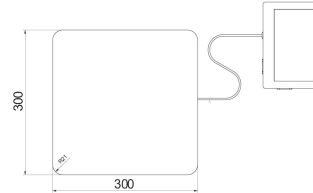

<b>Parâmetros físicos</b>	
Display	4,3" LCD (retroiluminado)
Comprimento até cabo	2,5 m
Dimensões até prato de pesagem	400×500 mm
Dimensões da embalagem L x P x A	720×620×210 mm
Peso líquido	12,5 kg
Peso bruto	13,5 kg
<b>Construção</b>	
Classe de proteção	IP 65 construção, IP 43 terminal
Construção	aço carbono St3S
Material até prato de pesagem	aço inoxidável AISI304
<b>Interface de comunicação</b>	
Interface de comunicação	RS232
Interfaces opcionais	RS232
<b>Parâmetros elétricos</b>	
Fonte de alimentação	100 – 240 V AC 50/60 Hz e bateria
Consumo de energia máx.	5 W
Tempo de operação com baterias	max 8h
<b>Condições ambientais</b>	
Temperatura de operação	-10 – +40 °C
Temperatura de armazenamento	-10 – +50 °C
Umidade relativa	10% – 85% RH sem condensação
Indicador	C315

## Software (Additional Fee)

• RAD Key [WX-010-0005]

• R-Lab [WX-010-0080]

C315.F1.M

C315.F1.R

C315.C2.M

C315.C2.K

**Dimensões do dispositivo L x P x A**