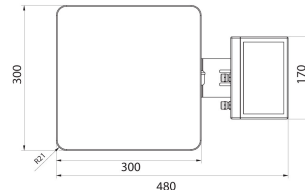

C315.F1.R

C315.C2.K

Dimensões do dispositivo L x P x A