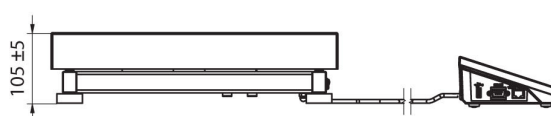

Parámetros físicos	
Pantalla	5" gráfico color
Longitud del cable	2,5 m
Dimensión de platillo	700×500 mm
Dimensiones de embalaje An x Pr x Al	730×800×270 mm
Masa neta	21,7 kg
Masa bruta	25,5 kg
Construcción	
Grado de protección	IP 65 construcción, IP 43 terminal
Construcción	de acero con recubrimiento en polvo St3S
Material del platillo	Acero inoxidable AISI304
Interface de comunicación	
Conectividad	2×RS232, USB-A, USB-B, Ethernet, 4 IN / 4 OUT (digitales), Wi-Fi
Parámetros eléctricos	
Alimentación	100 – 240 V AC 50/60 Hz
Consumo máximo de potencia	10 W
Corriente de alimentación adicional	batería interna
Horas de trabajo con baterías	5 horas
Condiciones ambientales	
Temperatura de trabajo	-10 – +40 °C

- RAD Key [WX-010-0005]
- Alibi Reader PC Software [WX-010-0114]
- Editor de Balanzas 2.1 [WX-010-0173]

Dimensiones de aparato An x Pr x Al

C32.C2.R

C32.C2.K

C32.C2.M