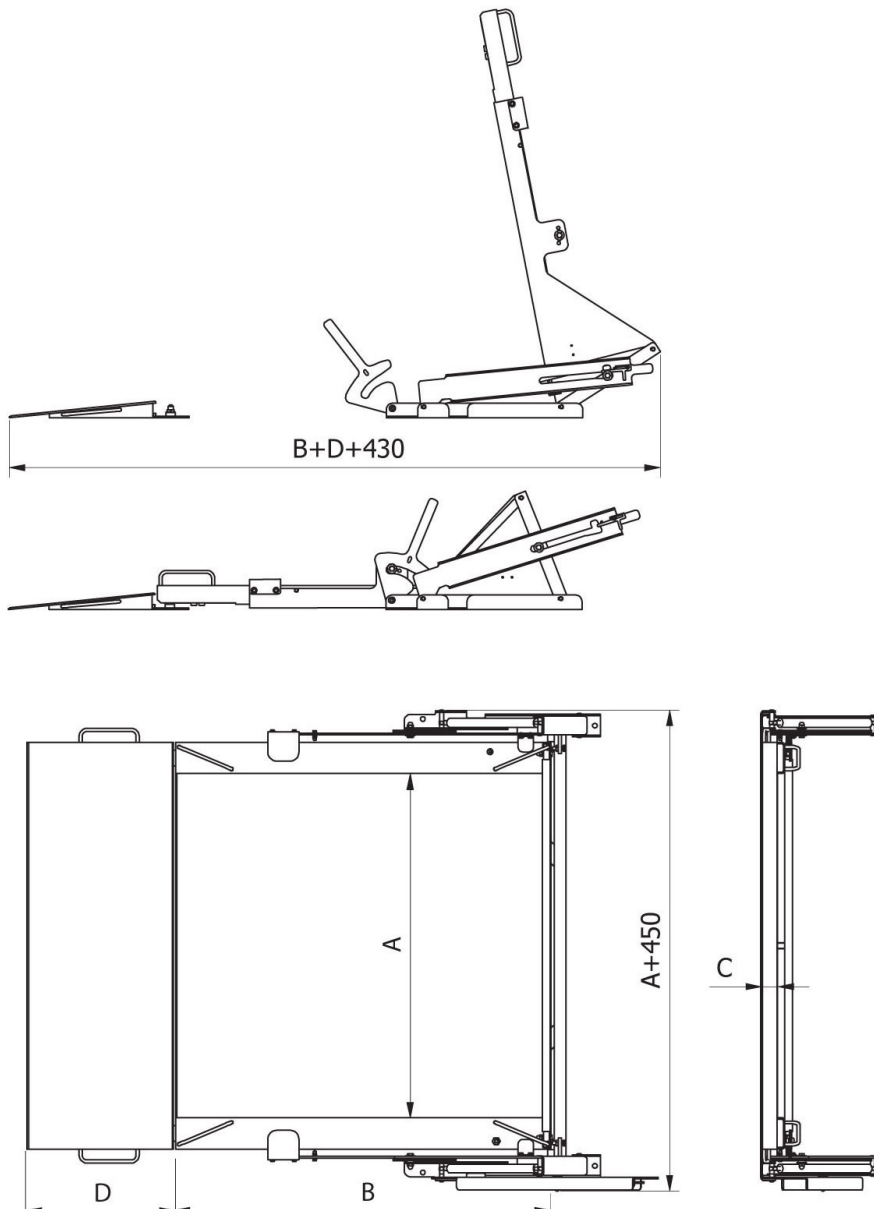

Fiziksel parametreler	
Display	7" grafik renkli
Kablo uzunluđu	3 m
Tartım kefesi boyutları	840x860 mm
Ambalaj boyutları G x D x Y	1390x1290x580 mm
Net ađırlık	130 kg
Brüt ađırlık	212 kg
Konstrüksiyon	
IP Sınıfı	IP 66 / 69 konstrüksiyon, IP 66 / 67 terminal
Klavye	diyafram
Konstrüksiyon	Paslanmaz çelik AISI304
Haberleşme arayüzler	
Haberleşme arayüzü	RS232, USB-A, 4IN, 4OUT, Ethernet, Modbus TCP/IP
Opsiyonel arayüzler	USB (M12 4P), RS485, RS232, Profibus (Dp SLAVE), PROFINET (RJ45), EtherNet/IP (RJ45), 12 IN / 12 OUT, 4-20mA, 0-10V
Elektrik parametreleri	
Güç kaynađı	100 – 240 V AC 50/60 Hz
Maksimum güç tüketimi	25 W
Opsiyonel güç kaynađı	12 – 24 V DC
Çevresel koşullar	
Çalıştırma sıcaklığı	-10 – +40 °C
Depolama sıcaklığı	-10 – +50 °C
Atmosferik nem	10% – 80% RH yoğunlaşma yok
İndikatör	PUE HX7
Düğme sayısı	22
Fonksiyonel özellikler	
Maksimum platform sayısı	2

## Cihaz boyutları G x D x Y

	A [mm]	B [mm]	C [mm]	D [mm]
HX7.4N.150.H1.LD	840	860	45	426
HX7.4N.300.H1.LD	840	860	45	426
HX7.4N.600.H1.LD	840	860	45	426
HX7.4N.150.H2.LD	1100	1200	45	426
HX7.4N.300.H2.LD	1100	1200	45	426
HX7.4N.600.H2.LD	1100	1200	45	426
HX7.4N.300.H3.LD	1200	1500	45	426
HX7.4N.600.H3.LD	1200	1500	45	426
HX7.4N.1500.H2.LD	1100	1200	52	476
HX7.4N.1500.H3.LD	1200	1500	52	476
HX7.4N.300.H4.LD	1500	1500	52	476
HX7.4N.600.H4.LD	1500	1500	52	476
HX7.4N.1500.H4.LD	1500	1500	52	476