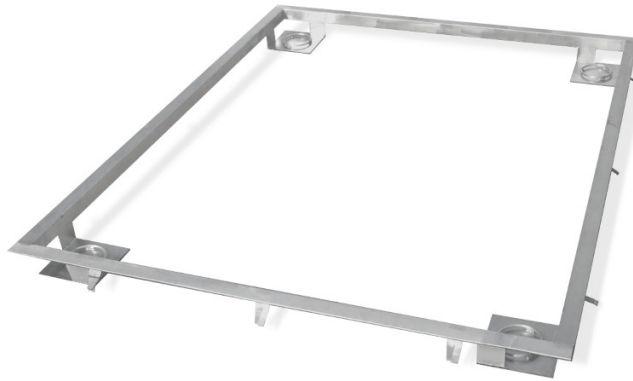

## Rama do zagłębienia wagi 3000 H10 w podłożu

Użyte rysunki, zdjęcia, grafiki mają charakter poglądowy.

#### Parametry fizyczne

Wymiar szalki

1500×2000 mm