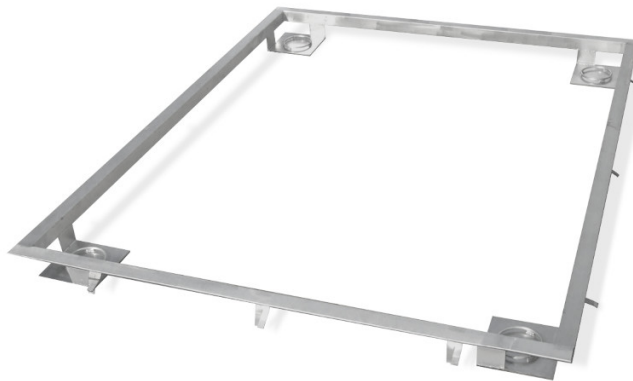

# Rama do zagłębienia wagi 3000 H10 w podłożu

WX-004-0182

Użyte rysunki, zdjęcia, grafiki mają charakter poglądowy.

### Parametry fizyczne

Wymiar szalki

1500×2000 mm