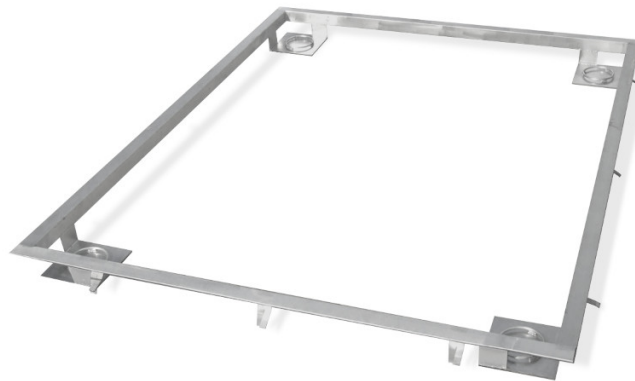

More information on the website
mirror.radwag.com/it/info,w1,EXS

Frame for Embedding 3000 H10 Scales in the Ground

The drawings, photos and graphics used are for illustrative purposes only.

Specifiche

Parametri fisici

Dimensione piatto	1500×2000 mm
-------------------	--------------

Compatibile con

Piattaforme di pesatura in acciaio
 Bilancia a piattaforma in acciaio inox H315 4H

Multifunzione bilancia a piattaforma in acciaio inox HX7.4 H