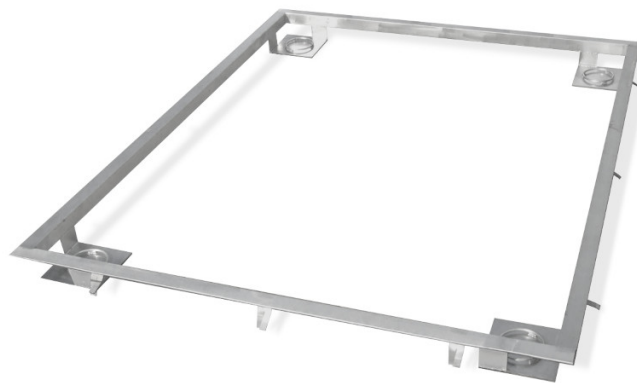

# Fundament-Einbaurahmen zu 4-DMS- Wägezellen-Waage 3000 H10, Stahl pulverbeschichtet

WX-004-0182

The drawings, photos and graphics used are for illustrative purposes only.

### Physikalische Parameter

Waagschale	1500×2000 mm
------------	--------------

## Kompatibel mit (Additional Fee)

Wasserdichte 4-Sensor Plattformen aus Stahl  
 Plattformwaage  
 H315 4H rostfrei

Multifunktions- Plattformwaage  
 HX7.4 H rostfrei