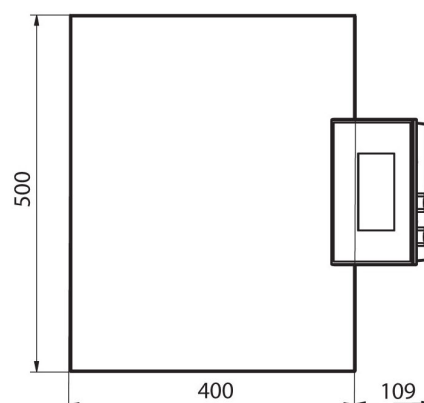

Parámetros físicos	
Pantalla	5" gráfico color
Longitud del cable	2,5 m
Dimensión de platillo	700×500 mm
Dimensiones de embalaje An x Pr x Al	730×800×270 mm
Masa neta	21,7 kg
Masa bruta	27 kg
Construcción	
Grado de protección	IP 65 construcción, IP 43 terminal
Construcción	de acero con recubrimiento en polvo St3S
Material del platillo	Acero inoxidable AISI304
Interface de comunicación	
Conectividad	2×RS232, USB-A, USB-B, Ethernet, 4 IN / 4 OUT (digitales), Wi-Fi
Parámetros eléctricos	
Alimentación	100 – 240 V AC 50/60 Hz
Consumo máximo de potencia	10 W
Corriente de alimentación adicional	batería interna
Horas de trabajo con baterías	5 horas
Condiciones ambientales	
Temperatura de trabajo	-10 – +40 °C

## Dimensiones de aparato An x Pr x Al

C32.C2.R

C32.C2.K

C32.C2.M