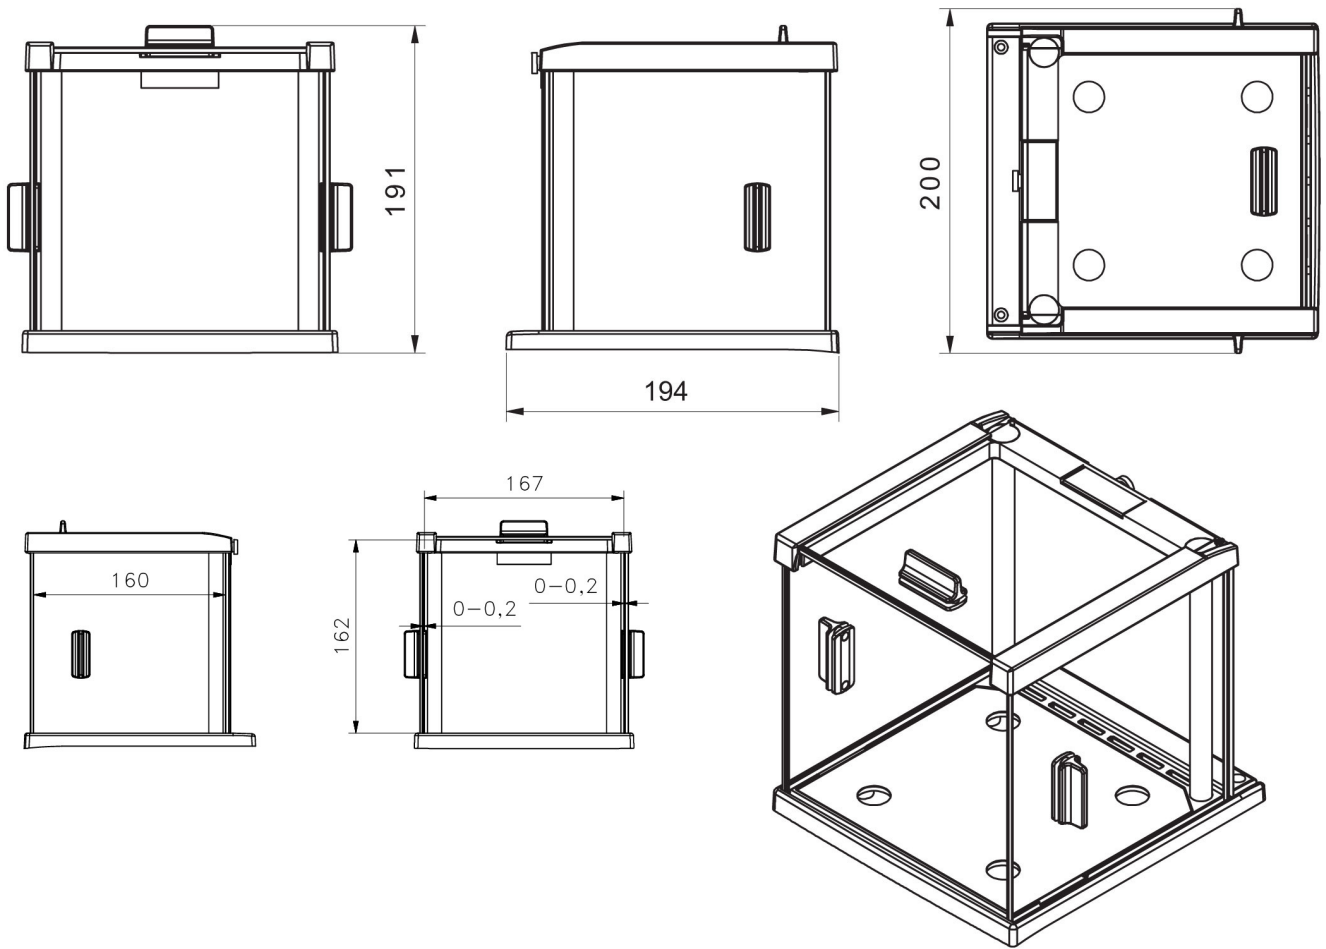

More information on the website
mirror.radwag.com/it/info,w1,EL5

Camera di protezione da correnti d'aria 153

The drawings, photos and graphics used are for illustrative purposes only.

Specifiche

Parametri fisici

| | |
|------------|----------------|
| Dimensioni | 194x200x191 mm |
|------------|----------------|

Compatibile con

Bilance PS 5Y per controllo CPC
Bilancia di precisione PS X7
Bilancia di precisione PS 5Y
Bilancia di precisione PS X2

Bilancia di precisione PS R1
Bilancia PS X7 per controllo CPC
Bilancia di precisione PS R2
Bilancia PS X2 per controllo CPC

Device dimensions

Anti-draft chamber for balances with 128x128 mm weighing pan