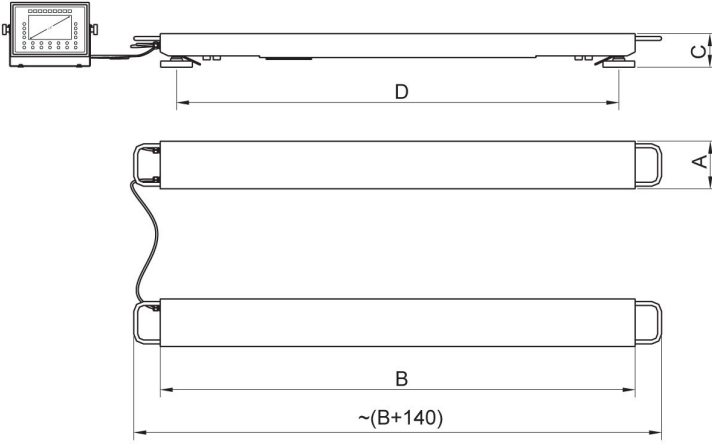

Fiziksel parametreler	
Kablo uzunluđu	3 m + 5 m
Tartım kefesi boyutları	2 adet 2,5 m
Cihaz boyutları G x D x Y	2500x120x155 mm
Ambalaj boyutları G x D x Y	2700x400x670 mm
Net ağırlık	141,7 kg
Brüt ağırlık	170,3 kg
Konstrüksiyon	
IP Sınıfı	IP 65 konstrüksiyon, IP 67 gerinim ölçer, IP 66 / 67 terminal
Klavye	diyafram
Konstrüksiyon	toz kaplı çelik St3S
Haberleşme arayüzler	
Haberleşme arayüzü	RS232, USB-A, 4IN, 4OUT, Ethernet, Modbus TCP/IP
Opsiyonel arayüzler	USB (M12 4P), RS485, RS232, Profibus (Dp SLAVE), PROFINET (RJ45), EtherNet/IP (RJ45), 12 IN / 12 OUT, 4-20mA, 0-10V
Elektrik parametreleri	
Güç kaynağı	100 – 240 V AC 50/60 Hz
Maksimum güç tüketimi	25 W
Opsiyonel güç kaynağı	12 – 24 V DC
Çevresel koşullar	
Çalıştırma sıcaklığı	-10 – +40 °C
Depolama sıcaklığı	-10 – +50 °C
Atmosferik nem	10% – 80% RH yoğunlaşma yok
İndikatör	PUE HX7
Düğme sayısı	22
Fonksiyonel özellikler	
Maksimum platform sayısı	2

• RAD Key [WX-010-0005]
• Alibi Okuyucu PC Yazılımı [WX-010-0114]

Cihaz boyutları G x D x Y

	A	B	C	D
HX7.4P2.600.C	120	1200	85	1100
HX7.4P2.1500.C	120	1200	85	1100
HX7.4P2.3000.C	120	1200	85	1100
HX7.4P2.2000.C1	120	2000	105	1900
HX7.4P2.2000.C2	120	2500	105	2400
HX7.4P2.4000.C1	120	2000	155	1880
HX7.4P2.4000.C2	120	2500	155	2380
HX7.4P2.6000.C1	120	2000	155	1880
HX7.4P2.6000.C2	120	2500	155	2380