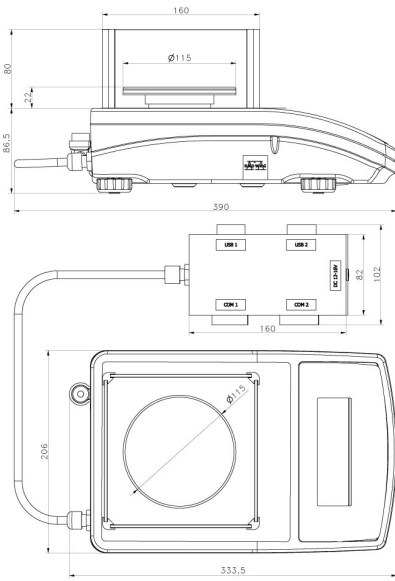

Metrolojik parametreler	
Standart tekrarlanabilirlik [Maks. %5]	0,0005 g
Tekrarlanabilirlik (Max)	0,0015 g
Dođrusallık	±0,003 g
Kararlılık süresi	2 s
Ayarlama	dahili (otomatik)
Duyarlılık sıcaklık kayması	$2 \times 10^{-6} / ^\circ\text{C} \times \text{Rt}$
Fiziksel parametreler	
Tesviye sistemi	manuel
Display	5,3" LCD (aydınlatma ile)
Tartım kefi boyutları	ø100 mm
Ambalaj boyutları G x D x Y	475x380x345 mm
Net ağırlık	4,3 kg
Brüt ağırlık	6,3 kg
Konstrüksiyon	
IP Sınıfı	IP 54
Haberleşme arayüzler	
Haberleşme arayüzü	2xRS232 ¹ , USB-A, USB-B, Wi-Fi (opsiyon)
Elektrik parametreleri	
Güç kaynağı	Adaptör: 100 – 240V AC 50/60Hz 0.6A Max; 12V DC 1,2A Teraziler: 12 – 15V DC 0,7A max; 3 – 5,5W*
Güç tüketimi	4 W
Çevresel koşullar	
Çalıştırma sıcaklığı	+10 – +40 °C
Atmosferik nem	40% – 80%

RS 232, RS 485 Kabloları

Display

Fiş yazıcı

Koruyucu kapak

Panel altı tartım

Kablolar RS 232 (Teraziler - Yazıcı)

Yazılım (Additional Fee)

• RAD Key [WX-010-0005]

• Alibi Okuyucu PC Yazılımı [WX-010-0114]

• R Panel [WX-010-0187]

• R-Lab [WX-010-0080]

Cihaz boyutları G x D x Y

PS R2.H, d = 1 mg

PS R2.M.H, d = 10 mg