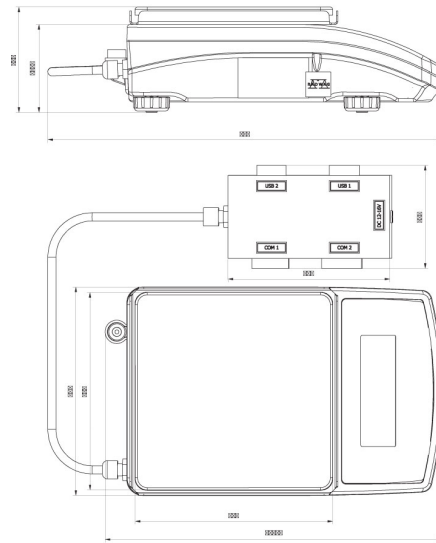

• Alibi Okuyucu PC Yazılımı [WX-010-0114]

• R Panel [WX-010-0187]

• R-Lab [WX-010-0080]

Cihaz boyutları G x D x Y

PS R2.H, d = 1 mg

PS R2.M.H, d = 10 mg