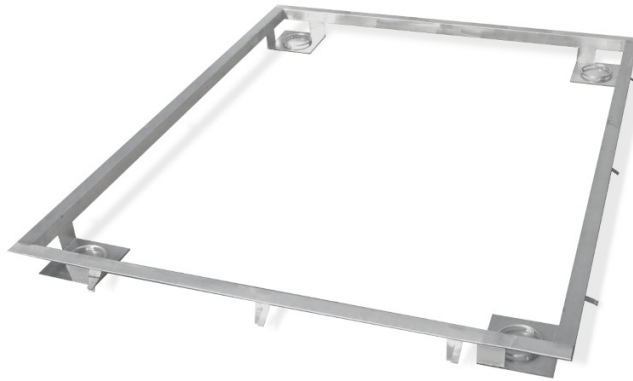

More information on the website
mirror.radwag.com/pl/info,w1,DNV

Rama do zagłębienia wagi 6000 H9 w podłożu

Użyte rysunki, zdjęcia, grafiki mają charakter poglądowy.

Dane techniczne

Parametry fizyczne

Wymiar szalki

1500×1500 mm

Pasuje do

Wielofunkcyjna waga platformowa nierdzewna HX7.4 H

Waga platformowa nierdzewna H315 4H