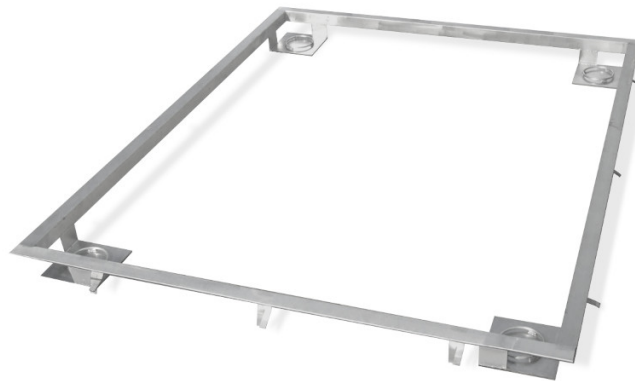

More information on the website
mirror.radwag.com/it/info,w1,DNV

Frame for Embedding 6000 H9 Scales in the Ground

WX-004-0303

The drawings, photos and graphics used are for illustrative purposes only.

Specifiche

Parametri fisici

Dimensione piatto	1500×1500 mm
-------------------	--------------

Compatibile con (Additional Fee)

Multifunzione bilancia a piattaforma in acciaio inox HX7.4 H

Bilancia a piattaforma in acciaio inox H315 4H