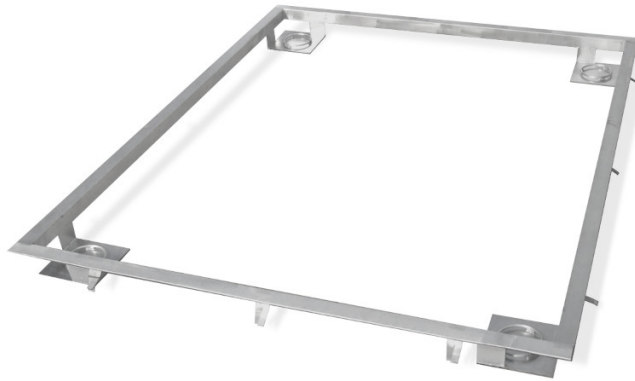

# Marco para hundir la báscula 6000 H9 en el suelo

WX-004-0303

The drawings, photos and graphics used are for illustrative purposes only.

### Parámetros físicos

Dimensión de platillo

1500×1500 mm