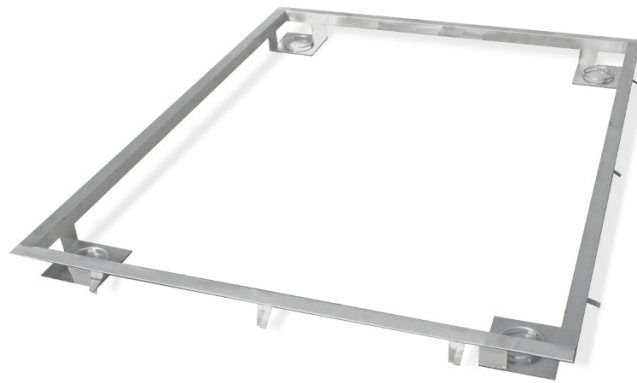

# Marco para hundir la báscula 6000 H9 en el suelo

WX-004-0303

The drawings, photos and graphics used are for illustrative purposes only.

### Parámetros físicos

Dimensión de platillo

1500×1500 mm