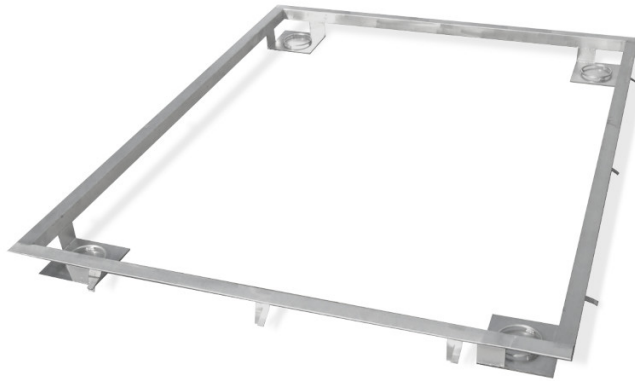

More information on the website
mirror.radwag.com/es/info,w1,DNV

Marco para hundir la báscula 6000 H9 en el suelo

WX-004-0303

The drawings, photos and graphics used are for illustrative purposes only.

Datos técnicos

Parámetros físicos

Dimensión de platillo

1500×1500 mm

Trabaja con (Additional Fee)

Báscula multifuncional de plataforma inoxidable HX7.4 H

Báscula de plataforma inoxidable H315 4H