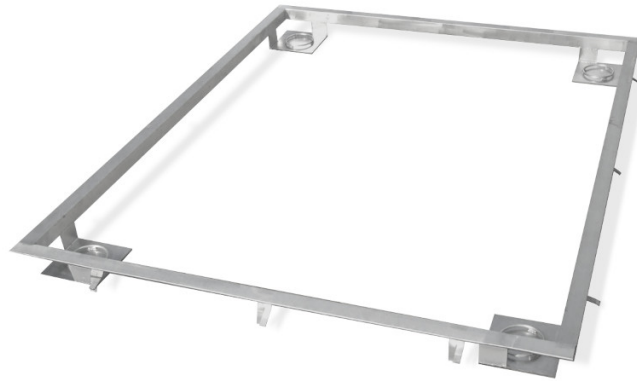

# Marco para hundir la báscula 6000 H9 en el suelo

The drawings, photos and graphics used are for illustrative purposes only.

### Parámetros físicos

Dimensión de platillo	1500×1500 mm
-----------------------	--------------