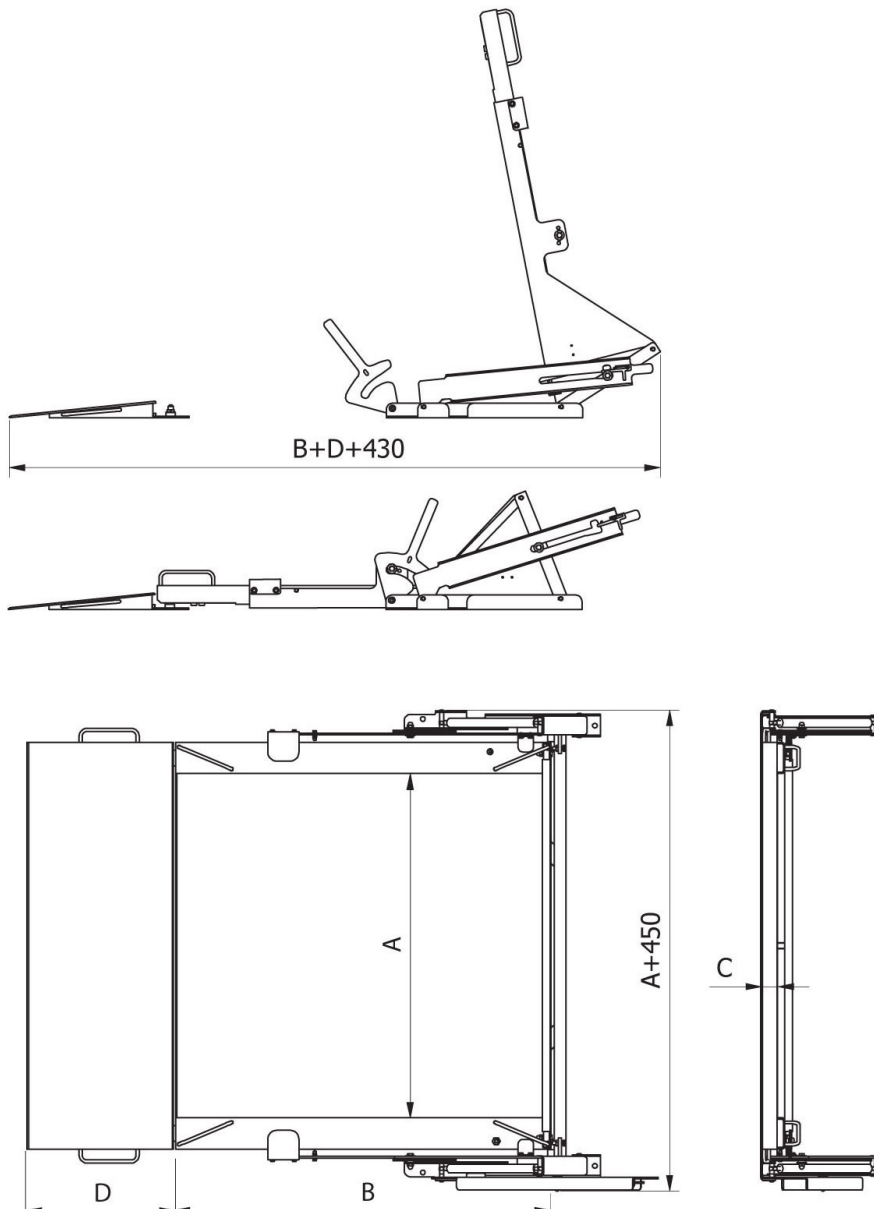

Fiziksel parametreler	
Display	7" grafik renkli
Kablo uzunluđu	3 m
Tartım kefesi boyutları	1200x1500 mm
Ambalaj boyutları G x D x Y	1740x1890x580 mm
Net ađırlık	205 kg
Brüt ađırlık	360 kg
Konstrüksiyon	
IP Sınıfı	IP 66 / 69 konstrüksiyon, IP 66 / 67 terminal
Klavye	diyafram
Konstrüksiyon	Paslanmaz çelik AISI304
Haberleşme arayüzler	
Haberleşme arayüzü	RS232, USB-A, 4IN, 4OUT, Ethernet, Modbus TCP/IP
Opsiyonel arayüzler	USB (M12 4P), RS485, RS232, Profibus (Dp SLAVE), PROFINET (RJ45), EtherNet/IP (RJ45), 12 IN / 12 OUT, 4-20mA, 0-10V
Elektrik parametreleri	
Güç kaynađı	100 – 240 V AC 50/60 Hz
Maksimum güç tüketimi	25 W
Opsiyonel güç kaynađı	12 – 24 V DC
Çevresel koşullar	
Çalıştırma sıcaklığı	-10 – +40 °C
Depolama sıcaklığı	-10 – +50 °C
Atmosferik nem	10% – 80% RH yoğunlaşma yok
İndikatör	PUE HX7
Düğme sayısı	22
Fonksiyonel özellikler	
Maksimum platform sayısı	2

## Cihaz boyutları G x D x Y

	A [mm]	B [mm]	C [mm]	D [mm]
HX7.4N.150.H1.LD	840	860	45	426
HX7.4N.300.H1.LD	840	860	45	426
HX7.4N.600.H1.LD	840	860	45	426
HX7.4N.150.H2.LD	1100	1200	45	426
HX7.4N.300.H2.LD	1100	1200	45	426
HX7.4N.600.H2.LD	1100	1200	45	426
HX7.4N.300.H3.LD	1200	1500	45	426
HX7.4N.600.H3.LD	1200	1500	45	426
HX7.4N.1500.H2.LD	1100	1200	52	476
HX7.4N.1500.H3.LD	1200	1500	52	476
HX7.4N.300.H4.LD	1500	1500	52	476
HX7.4N.600.H4.LD	1500	1500	52	476
HX7.4N.1500.H4.LD	1500	1500	52	476