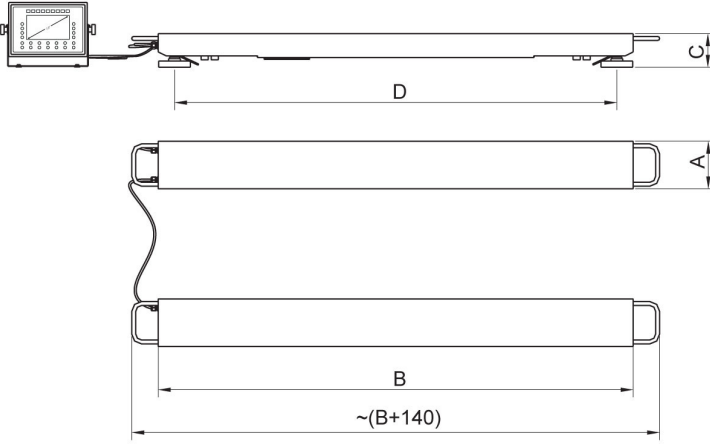

Fiziksel parametreler	
Kablo uzunluđu	3 m + 5 m
Tartım kefesi boyutları	2 adet 1,2 m
Cihaz boyutları G x D x Y	1200x120x85 mm
Ambalaj boyutları G x D x Y	1400x400x670 mm
Net ağırlık	39,7 kg
Brüt ağırlık	55,3 kg
Konstrüksiyon	
IP Sınıfı	IP 65 konstrüksiyon, IP 67 gerinim ölçer, IP 66 / 67 terminal
Klavye	diyafram
Konstrüksiyon	toz kaplı çelik St3S
Haberleşme arayüzler	
Haberleşme arayüzü	RS232, USB-A, 4IN, 4OUT, Ethernet, Modbus TCP/IP
Opsiyonel arayüzler	USB (M12 4P), RS485, RS232, Profibus (Dp SLAVE), PROFINET (RJ45), EtherNet/IP (RJ45), 12 IN / 12 OUT, 4-20mA, 0-10V
Elektrik parametreleri	
Güç kaynağı	100 – 240 V AC 50/60 Hz
Maksimum güç tüketimi	25 W
Opsiyonel güç kaynağı	12 – 24 V DC
Çevresel koşullar	
Çalıştırma sıcaklığı	-10 – +40 °C
Depolama sıcaklığı	-10 – +50 °C
Atmosferik nem	10% – 80% RH yoğunlaşma yok
İndikatör	PUE HX7
Düğme sayısı	22
Fonksiyonel özellikler	
Maksimum platform sayısı	2

• RAD Key [WX-010-0005]
• Alibi Okuyucu PC Yazılımı [WX-010-0114]

Cihaz boyutları G x D x Y

	A	B	C	D
HX7.4P2.600.C	120	1200	85	1100
HX7.4P2.1500.C	120	1200	85	1100
HX7.4P2.3000.C	120	1200	85	1100
HX7.4P2.2000.C1	120	2000	105	1900
HX7.4P2.2000.C2	120	2500	105	2400
HX7.4P2.4000.C1	120	2000	155	1880
HX7.4P2.4000.C2	120	2500	155	2380
HX7.4P2.6000.C1	120	2000	155	1880
HX7.4P2.6000.C2	120	2500	155	2380