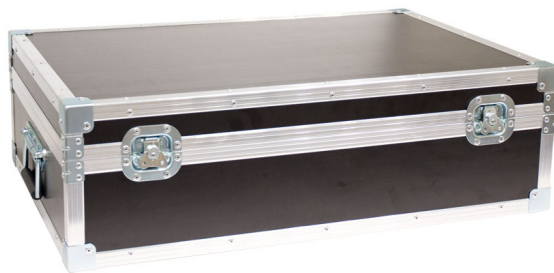

More information on the website
mirror.radwag.com/de/info,w1,CX7

Koffer für 5Y.PM

The drawings, photos and graphics used are for illustrative purposes only.

Technische Daten

Physikalische Parameter

Verpackungsgröße	720×480×220 mm
------------------	----------------