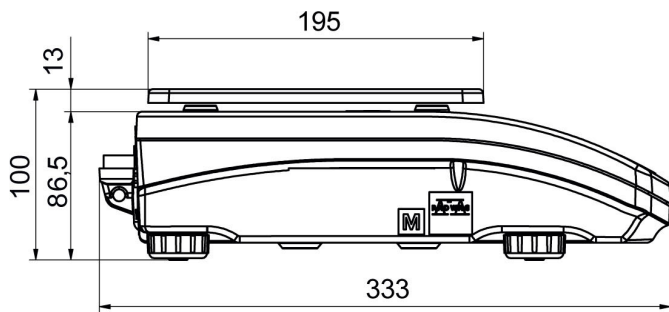

PS R, d = 10 mg