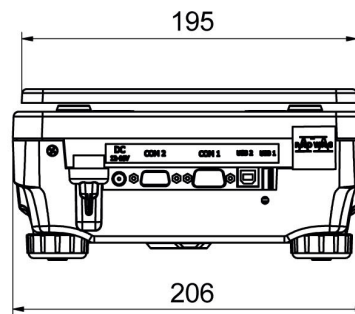

• R Panel [WX-010-0187]

Cihaz boyutları G x D x Y

PS R, d = 1mg

PS R, d = 10 mg

PS R.M, d = 10 mg