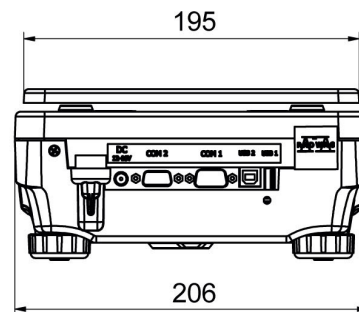

PS R.M, d = 10 mg