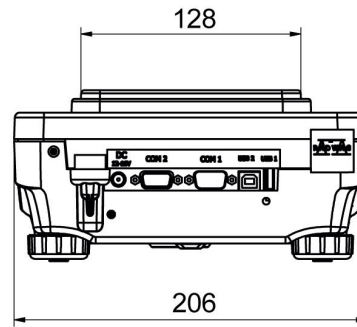

Metrolojik parametreler	
Doğrusallık	±0,003 g
Kararlılık süresi	2 s
Ayarlama	harici
Duyarlılık sıcaklık kayması	$2 \times 10^{-6} / ^\circ\text{C} \times \text{Rt}$
Fiziksel parametreler	
Tesviye sistemi	manuel
Display	5,3" LCD (aydınlatma ile)
Kiti bileşenleri	Teraziler, tartım kefesi, tartım kefesi kapağı, topraklama alt bilgi x1, alt bilgi x3, güç adaptörü.
Tartım kefesi boyutları	128x128 mm
Ambalaj boyutları G x D x Y	475x380x345 mm
Net ağırlık	3,2 kg
Brüt ağırlık	4,5 kg
Konstrüksiyon	
IP Sınıfı	IP 43
Haberleşme arayüzler	
Haberleşme arayüzü	2xRS232 ¹ , USB-A, USB-B, Wi-Fi (opsiyon)
Elektrik parametreleri	
Güç kaynağı	Adaptör: 100 – 240V AC 50/60Hz 0,6A; 12V DC 1,2A Teraziler: 12 – 15V DC 0,4A max
Güç tüketimi	4 W
Çevresel koşullar	
Çalıştırma sıcaklığı	+10 – +40 °C
Atmosferik nem	40% – 80%

• R Panel [WX-010-0187]

Cihaz boyutları G x D x Y

PS R, d = 1mg

PS R, d = 10 mg

PS R.M, d = 10 mg