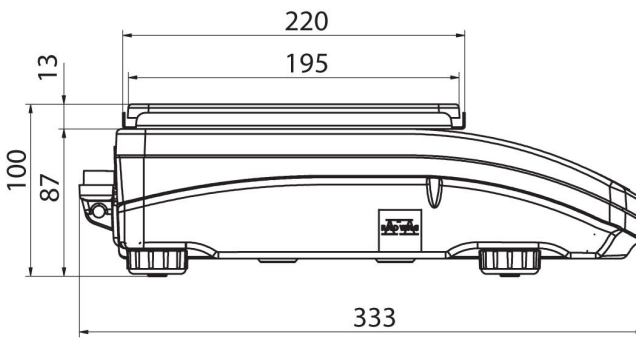

• R Panel [WX-010-0187]

Cihaz boyutları G x D x Y

PS R, d = 1mg

PS R, d = 10 mg

PS R.M, d = 10 mg