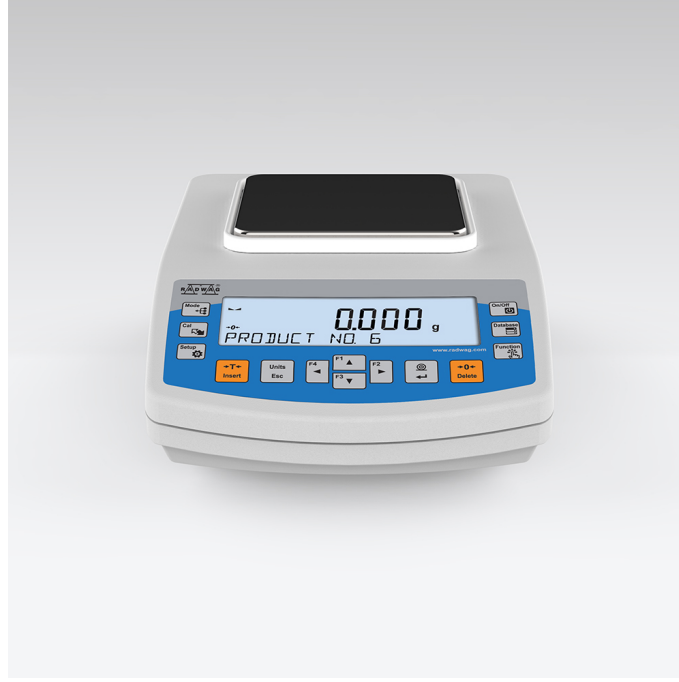

More information on the website
mirror.radwag.com/tr/info,w1,COP

PS 1000.R1 Hassas Terazı

WL-213-0023

The drawings, photos and graphics used are for illustrative purposes only.

Fonksiyonlar

Autotest

Dosing

Percent Weighing

Animal weighing

Density determination

Teknik Veriler

Metrolojik parametreler	
Maksimum yük [Max]	1000 g
Minimum yük [Min]	20 mg
Okuma için ğruluđu [d]	0,001 g
Dara aralıđı	-1000 g
Tekrarlanabilirlik (Max)	0,0015 g
Düşük yükte tekrarlanabilirlik	0,0005 g

Metrolojik parametreler	
Doğrusallık	±0,003 g
Kararlılık süresi	2 s
Ayarlama	harici
Duyarlılık sıcaklık kayması	$2 \times 10^{-6} / ^\circ\text{C} \times \text{Rt}$
Fiziksel parametreler	
Tesviye sistemi	manuel
Display	5,3" LCD (aydınlatma ile)
Kiti bileşenleri	Teraziler, tartım kefesi, tartım kefesi kapağı, topraklama alt bilgi x1, alt bilgi x3, güç adaptörü.
Tartım kefesi boyutları	128x128 mm
Ambalaj boyutları G x D x Y	475x380x345 mm
Net ağırlık	3,2 kg
Brüt ağırlık	4,5 kg
Konstrüksiyon	
IP Sınıfı	IP 43
Haberleşme arayüzler	
Haberleşme arayüzü	2xRS232 ¹ , USB-A, USB-B, Wi-Fi (opsiyon)
Elektrik parametreleri	
Güç kaynağı	Adaptör: 100 – 240V AC 50/60Hz 0,6A; 12V DC 1,2A Teraziler: 12 – 15V DC 0,4A max
Güç tüketimi	4 W
Çevresel koşullar	
Çalıştırma sıcaklığı	+10 – +40 °C
Atmosferik nem	40% – 80%

Tekrarlanabilirlik, kütle standardının 10 yerleşmesinin standart sapması olarak ifade edilir.

Kararlılık süresi dış koşullara ve kefeye yük yerleştirme dinamiklerine bağlıdır; FAST profili için belirtilmiştir.