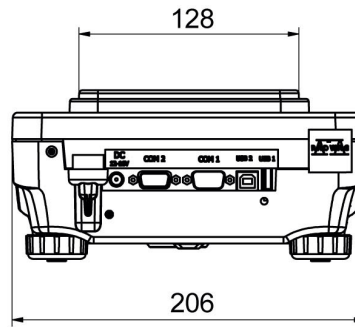

• R Panel [WX-010-0187]

Cihaz boyutları G x D x Y

PS R, d = 1mg

PS R, d = 10 mg

PS R.M, d = 10 mg