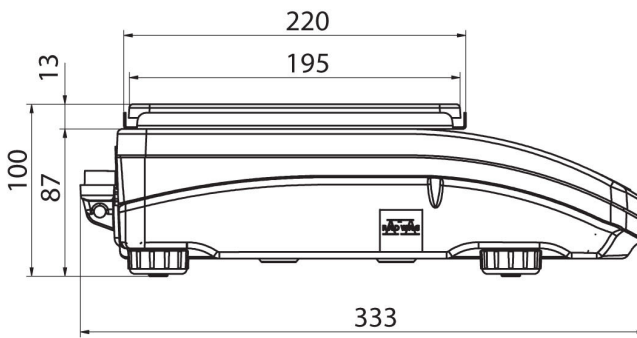

• R Panel [WX-010-0187]

Cihaz boyutları G x D x Y

PS R, d = 1mg

PS R, d = 10 mg

PS R.M, d = 10 mg