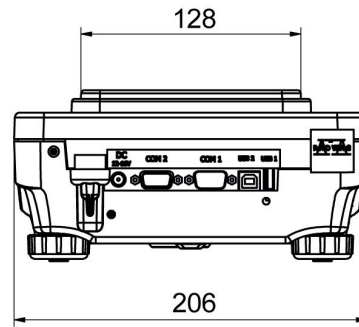

PS R, d = 10 mg