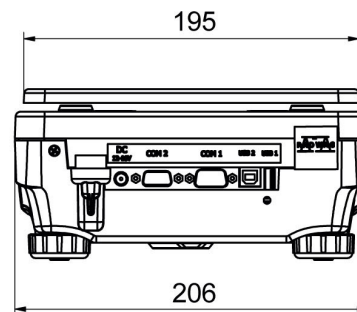

• R Panel [WX-010-0187]

Cihaz boyutları G x D x Y

PS R, d = 1mg

PS R, d = 10 mg

PS R.M, d = 10 mg