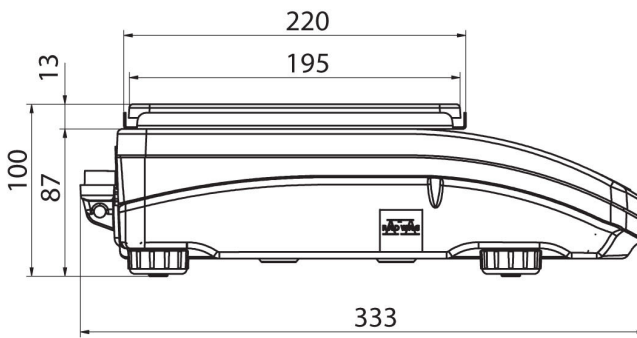

PS R.M, d = 10 mg