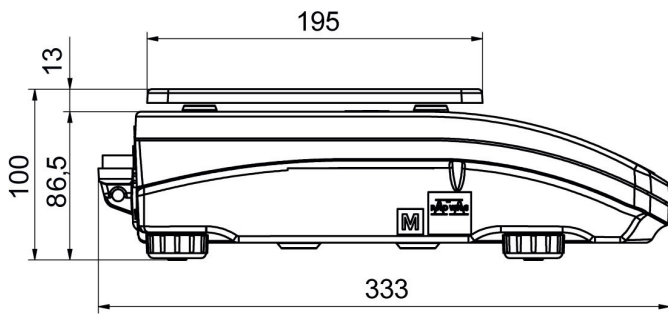

• R Panel [WX-010-0187]

Cihaz boyutları G x D x Y

PS R, d = 1mg

PS R, d = 10 mg

PS R.M, d = 10 mg