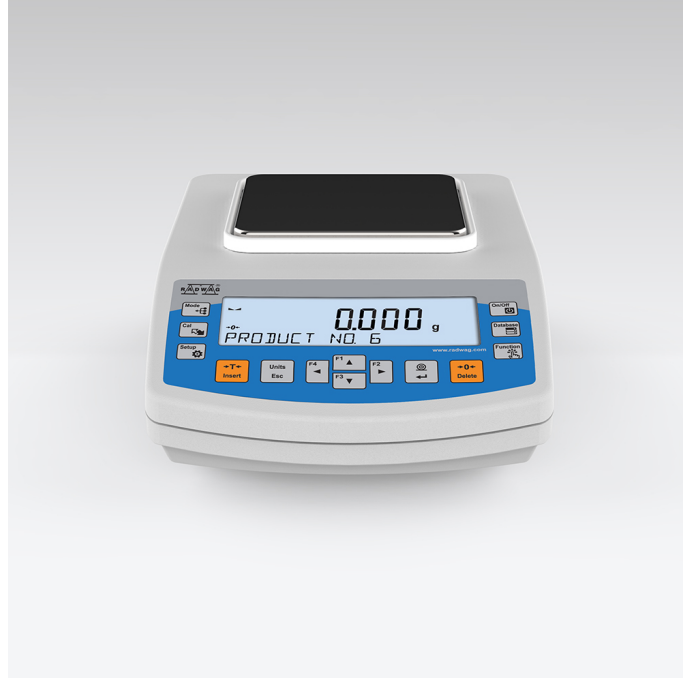

More information on the website
mirror.radwag.com/tr/info,w1,COP

PS 1000.R1 Hassas Terazı

WL-213-0023

The drawings, photos and graphics used are for illustrative purposes only.

Fonksiyonlar

Autotest

Dosing

Percent Weighing

Animal weighing

Density determination

Teknik Veriler

Metrolojik parametreler

Maksimum yük [Max]	1000 g
Minimum yük [Min]	20 mg
Okuma için ğruluđu [d]	0,001 g
Dara aralıđı	-1000 g
Tekrarlanabilirlik (Max)	0,0015 g
Düşük yükte tekrarlanabilirlik	0,0005 g

Metrolojik parametreler	
Doğrusallık	±0,003 g
Kararlılık süresi	2 s
Ayarlama	harici
Duyarlılık sıcaklık kayması	$2 \times 10^{-6} / ^\circ\text{C} \times \text{Rt}$
Fiziksel parametreler	
Tesviye sistemi	manuel
Display	5,3" LCD (aydınlatma ile)
Kiti bileşenleri	Teraziler, tartım kefesi, tartım kefesi kapağı, topraklama alt bilgi x1, alt bilgi x3, güç adaptörü.
Tartım kefesi boyutları	128x128 mm
Ambalaj boyutları G x D x Y	475x380x345 mm
Net ağırlık	3,2 kg
Brüt ağırlık	4,5 kg
Konstrüksiyon	
IP Sınıfı	IP 43
Haberleşme arayüzler	
Haberleşme arayüzü	2xRS232 ¹ , USB-A, USB-B, Wi-Fi (opsiyon)
Elektrik parametreleri	
Güç kaynağı	Adaptör: 100 – 240V AC 50/60Hz 0,6A; 12V DC 1,2A Teraziler: 12 – 15V DC 0,4A max
Güç tüketimi	4 W
Çevresel koşullar	
Çalıştırma sıcaklığı	+10 – +40 °C
Atmosferik nem	40% – 80%

Tekrarlanabilirlik, kütle standardının 10 yerleşmesinin standart sapması olarak ifade edilir.

Kararlılık süresi dış koşullara ve kefeye yük yerleştirme dinamiklerine bağlıdır; FAST profili için belirtilmiştir.